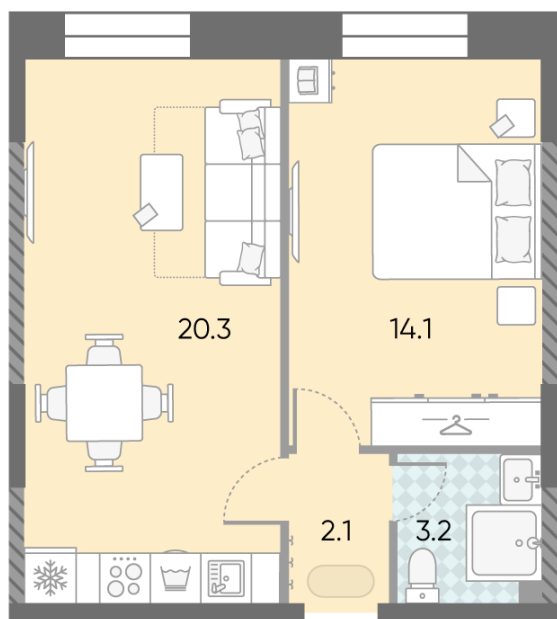

Жилой комплекс «ЗИЛАРТ, GRAND (Дом 18)», Дом 18 (Grand)

Срок сдачи: IV кв. 2025

Адрес: Даниловский район, ул. Автозаводская, вл. 23

Станция метро: Тульская, Технопарк, ЗИЛ, Автозаводская

1-комнатная евро квартира №641

Спецпредложение: 19 197 570 руб

Базовая цена: 22 193 689 руб

Количество комнат 1

Общая площадь 39.7 м²

Подъезд: 3

Этаж: 19

Всего этажей 28

Тип планировки: 1eA-34-7-28

Отделка: без отделки

Европланировка

1e 39.70

1eA-34-7-28