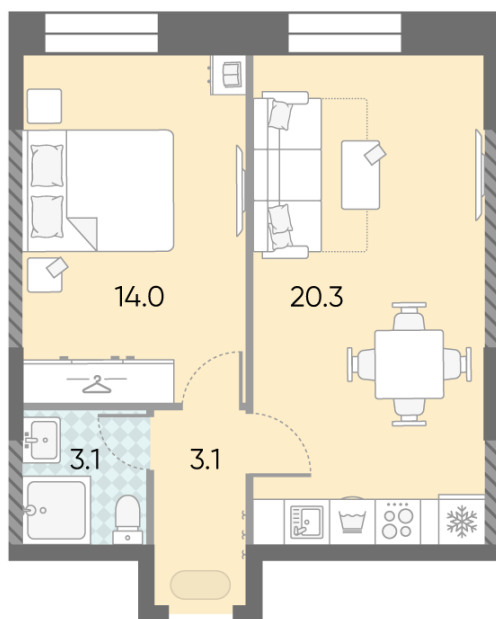

Спецпредложение:	19 616 458 руб	Подъезд:	3
Базовая цена:	22 678 096 руб	Этаж:	19
Количество комнат	1	Всего этажей	28
Общая площадь	40.5 м ²	Тип планировки:	1eA-33-7-28
		Отделка:	без отделки

Европланировка