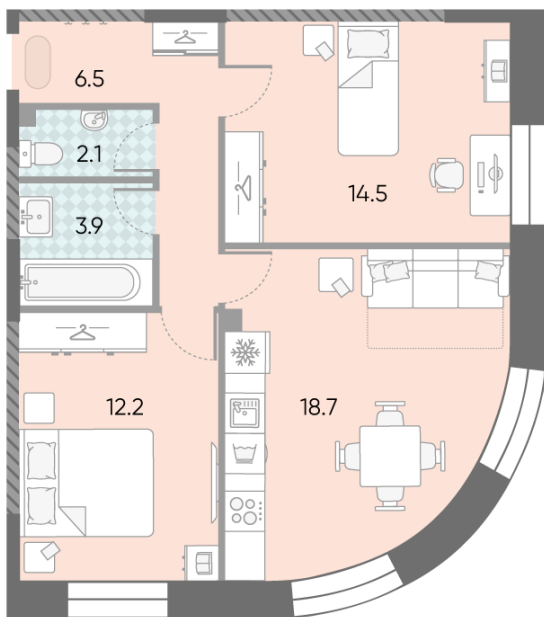

Жилой комплекс «ЗИЛАРТ, GRAND (Дом 18)», Дом 18 (Grand)

Срок сдачи: IV кв. 2025

Адрес: Даниловский район, ул. Автозаводская, вл. 23

Станция метро: Тульская, Технопарк, ЗИЛ, Автозаводская

2-комнатная евро квартира №633

Спецпредложение:	25 327 312 руб	Подъезд:	3
Базовая цена:	29 282 114 руб	Этаж:	19
Количество комнат	2	Всего этажей	28
Общая площадь	57.9 м²	Тип планировки:	2eAG-1-7-28
		Отделка:	без отделки

Европланировка

2e	57.90
2eAG-1-7-28	

Информация действительна на 15.12.2024

* Данное предложение не является публичной офертой