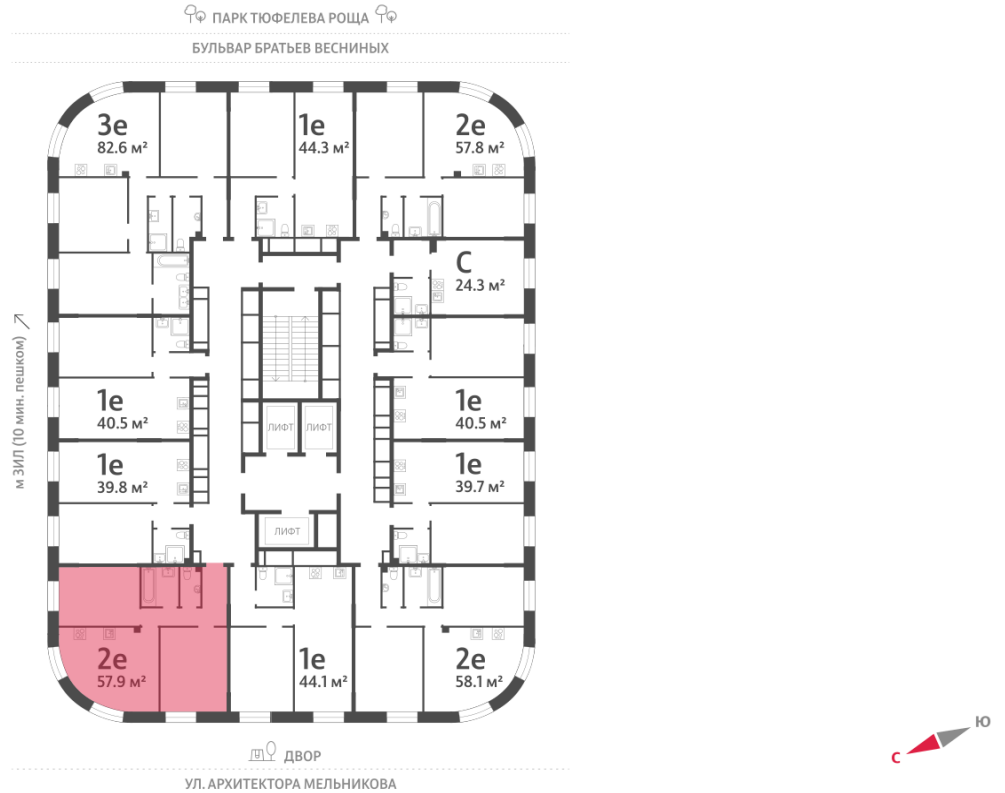

## 2-комнатная евро квартира №633

<b>Спецпредложение:</b>	<b>25 327 312 руб</b>	Подъезд:	3
Базовая цена:	29 282 114 руб	Этаж:	19
Количество комнат	2	Всего этажей	28
Общая площадь	57.9 м <sup>2</sup>	Тип планировки:	2eAG-1-7-28
		Отделка:	без отделки

### Европланировка

2e	57.90
2eAG-1-7-28	

Информация действительна на 15.12.2024

\* Данное предложение не является публичной офертой

## Жилой комплекс «ЗИЛАРТ, GRAND (Дом 18)», Дом 18 (Grand)

Информация действительна на 15.12.2024

\* Данное предложение не является публичной офертой