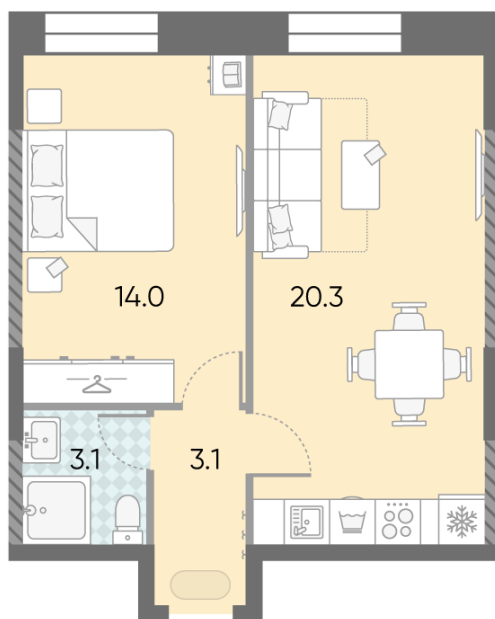

Жилой комплекс «ЗИЛАРТ, GRAND (Дом 18)», Дом 18 (Grand)

Срок сдачи: IV кв. 2025

Адрес: Даниловский район, ул. Автозаводская, вл. 23

Станция метро: Тульская, Технопарк, ЗИЛ, Автозаводская

1-комнатная евро квартира №629

Спецпредложение:	19 578 834 руб	Подъезд:	3
Базовая цена:	22 634 559 руб	Этаж:	18
Количество комнат	1	Всего этажей	28
Общая площадь	40.5 м²	Тип планировки:	1eA-33-7-28
		Отделка:	без отделки

Европланировка

1e	40.50
1eA-33-7-28	

Информация действительна на 15.12.2024

* Данное предложение не является публичной офертой