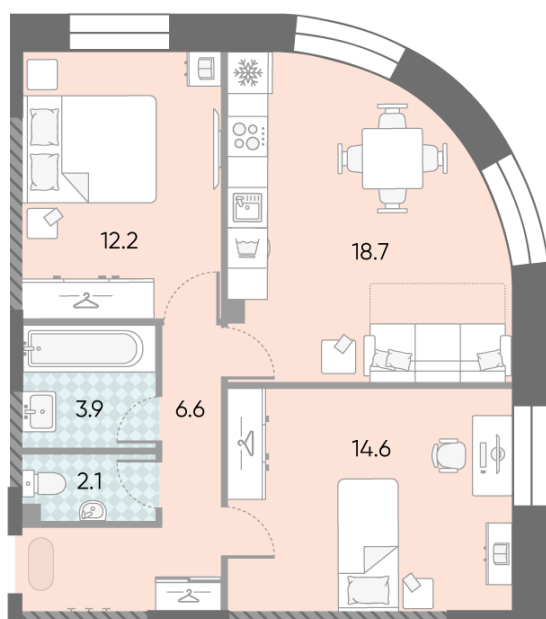

Жилой комплекс «ЗИЛАРТ, GRAND (Дом 18)», Дом 18 (Grand)

Срок сдачи: IV кв. 2025

Адрес: Даниловский район, ул. Автозаводская, вл. 23

Станция метро: Тульская, Технопарк, ЗИЛ, Автозаводская

2-комнатная евро квартира №620

Спецпредложение:	24 935 997 руб	Подъезд:	3
Базовая цена:	28 829 626 руб	Этаж:	17
Количество комнат	2	Всего этажей	28
Общая площадь	58.1 м²	Тип планировки:	2eAG-3-7-28
		Отделка:	без отделки

Европланировка

2e	58.10
2eAG-3-7-28	

Информация действительна на 14.12.2024

* Данное предложение не является публичной офертой