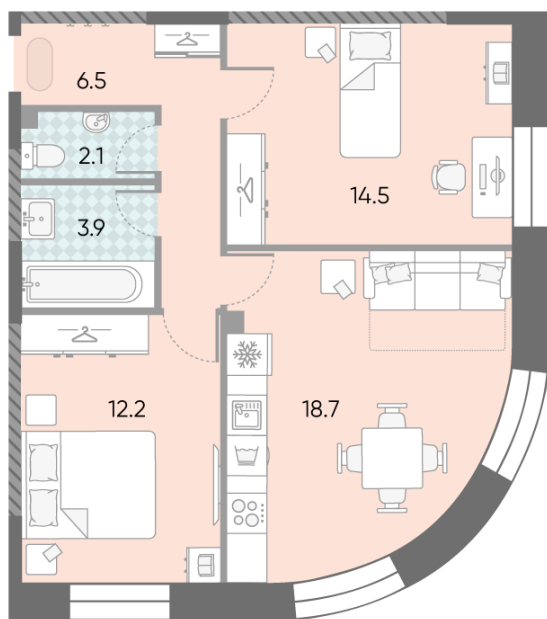

Жилой комплекс «ЗИЛАРТ, GRAND (Дом 18)», Дом 18 (Grand)

Срок сдачи: IV кв. 2025

Адрес: Даниловский район, ул. Автозаводская, вл. 23

Станция метро: Тульская, Технопарк, ЗИЛ, Автозаводская

2-комнатная евро квартира №611

Спецпредложение:	25 225 119 руб	Подъезд:	3
Базовая цена:	29 163 940 руб	Этаж:	17
Количество комнат	2	Всего этажей	28
Общая площадь	57.9 м ²	Тип планировки:	2eAG-1-7-28
		Отделка:	без отделки

Европланировка