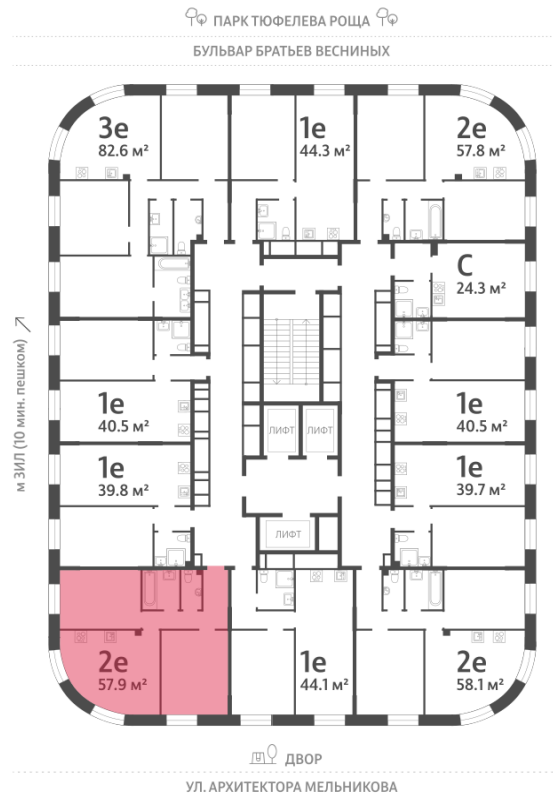

## 2-комнатная евро квартира №578

<b>Спецпредложение:</b>	<b>25 071 858 руб</b>	Подъезд:	3
Базовая цена:	28 986 708 руб	Этаж:	14
Количество комнат	2	Всего этажей	28
Общая площадь	57.9 м <sup>2</sup>	Тип планировки:	2eAG-1-7-28
		Отделка:	без отделки

### Европланировка

2e	57.90
2eAG-1-7-28	

Информация действительна на 14.12.2024

\* Данное предложение не является публичной офертой

# Жилой комплекс «ЗИЛАРТ, GRAND (Дом 18)», Дом 18 (Grand)

Информация действительна на 14.12.2024

\* Данное предложение не является публичной офертой