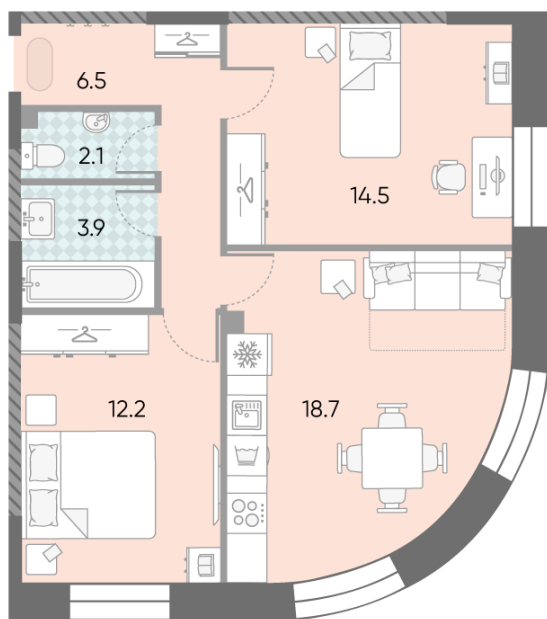

Жилой комплекс «ЗИЛАРТ, GRAND (Дом 18)», Дом 18 (Grand)

Срок сдачи: IV кв. 2025

Адрес: Даниловский район, ул. Автозаводская, вл. 23

Станция метро: Тульская, Технопарк, ЗИЛ, Автозаводская

2-комнатная евро квартира №578

Спецпредложение:	25 071 858 руб	Подъезд:	3
Базовая цена:	28 986 708 руб	Этаж:	14
Количество комнат	2	Всего этажей	28
Общая площадь	57.9 м²	Тип планировки:	2eAG-1-7-28
		Отделка:	без отделки

Европланировка

2e	57.90
2eAG-1-7-28	

Информация действительна на 14.12.2024

* Данное предложение не является публичной офертой