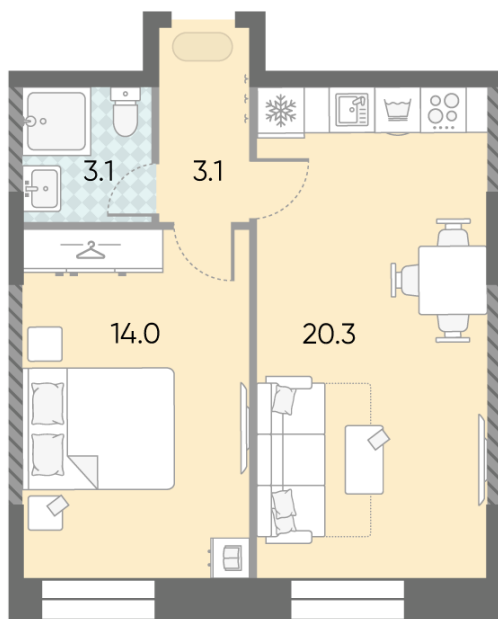

Жилой комплекс «ЗИЛАРТ, GRAND (Дом 18)», Дом 18 (Grand)

Срок сдачи: IV кв. 2025

Адрес: Даниловский район, ул. Автозаводская, вл. 23

Станция метро: Тульская, Технопарк, ЗИЛ, Автозаводская

1-комнатная евро квартира №569

Спецпредложение:	19 944 022 руб	Подъезд:	3
Базовая цена:	23 056 893 руб	Этаж:	13
Количество комнат	1	Всего этажей	28
Общая площадь	40.5 м²	Тип планировки:	1eA-32-7-28
		Отделка:	без отделки

Европланировка

1e	40.50
1eA-32-7-28	

Информация действительна на 12.12.2024

* Данное предложение не является публичной офертой