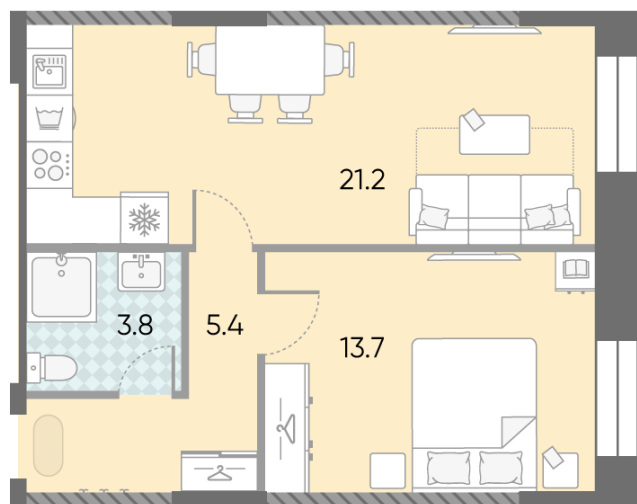

Спецпредложение:	20 039 525 руб	Подъезд:	3
Базовая цена:	23 167 317 руб	Этаж:	9
Количество комнат	1	Всего этажей	28
Общая площадь	44.1 м ²	Тип планировки:	1eO-4-7-28
		Отделка:	без отделки

Европланировка