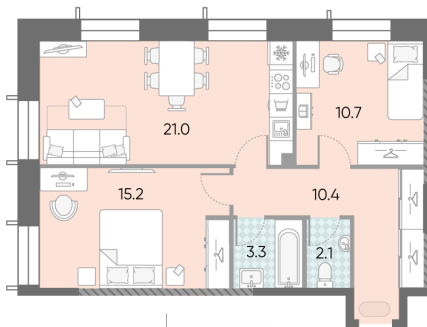

Жилой комплекс «ЗИЛАРТ, GRAND (Дом 18)»

Адрес Даниловский, ул. Автозаводская, вл. 23

Дом 18 (Grand), этаж 23

2-комнатная евро квартира №496

Общая площадь 62.7 м²

Тип планировки 2eAD-2-22-23

Срок сдачи IV кв. 2025

Класс жилья Бизнес

Без отделки

32 202 281 руб.
спецпредложение

37 232 325 руб.
базовая цена

[Ссылка на квартиру на сайте](#)

2e 62.70
2eAD-2-22-23

*Данное предложение не является публичной офертой. Информация актуальна на 22.11.2024

Адреса и время работы офисов продаж на сайте lsr.ru в разделе Контакты