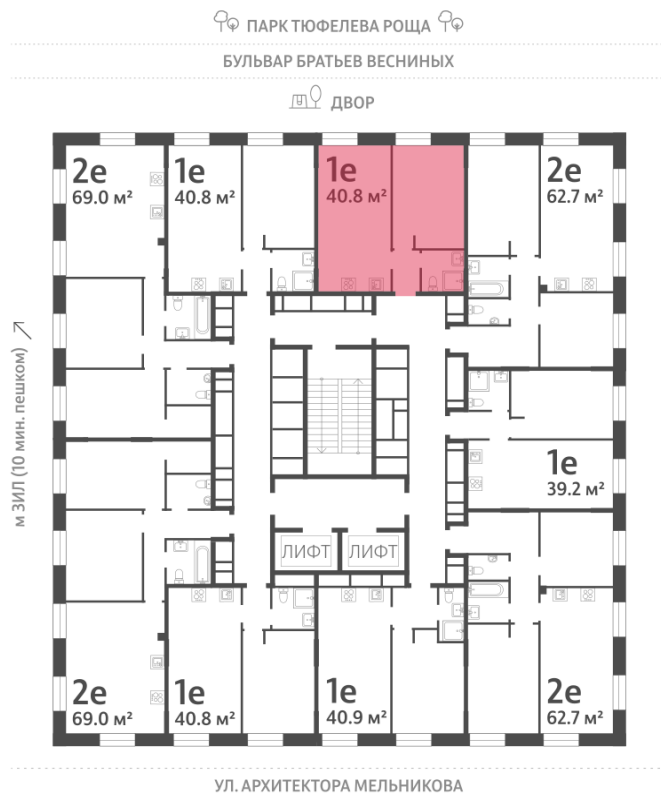

### 1-комнатная евро квартира №495

<b>Спецпредложение:</b>	<b>22 970 808 руб</b>	Подъезд:	2
Базовая цена:	26 557 046 руб	Этаж:	23
Количество комнат	1	Всего этажей	28
Общая площадь	40.8 м <sup>2</sup>	Тип планировки:	1eA-29-22-23
		Отделка:	без отделки

# Жилой комплекс «ЗИЛАРТ, GRAND (Дом 18)», Дом 18 (Grand)

Информация действительна на 15.12.2024

\* Данное предложение не является публичной офертой