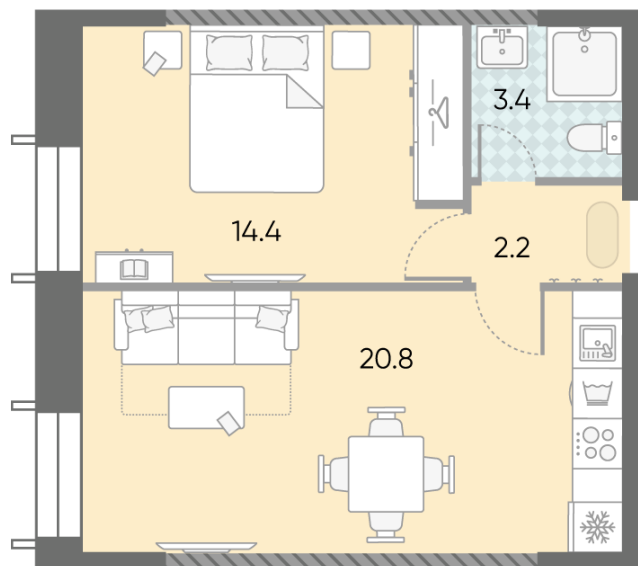

Жилой комплекс «ЗИЛАРТ, GRAND (Дом 18)», Дом 18 (Grand)

Срок сдачи: IV кв. 2025

Адрес: Даниловский район, ул. Автозаводская, вл. 23

Станция метро: Тульская, Технопарк, ЗИЛ, Автозаводская

1-комнатная евро квартира №495

Спецпредложение:	22 970 808 руб	Подъезд:	2
Базовая цена:	26 557 046 руб	Этаж:	23
Количество комнат	1	Всего этажей	28
Общая площадь	40.8 м²	Тип планировки:	1eA-29-22-23
		Отделка:	без отделки

Европланировка

1e	40.80
1eA-29-22-23	

Информация действительна на 15.12.2024

* Данное предложение не является публичной офертой