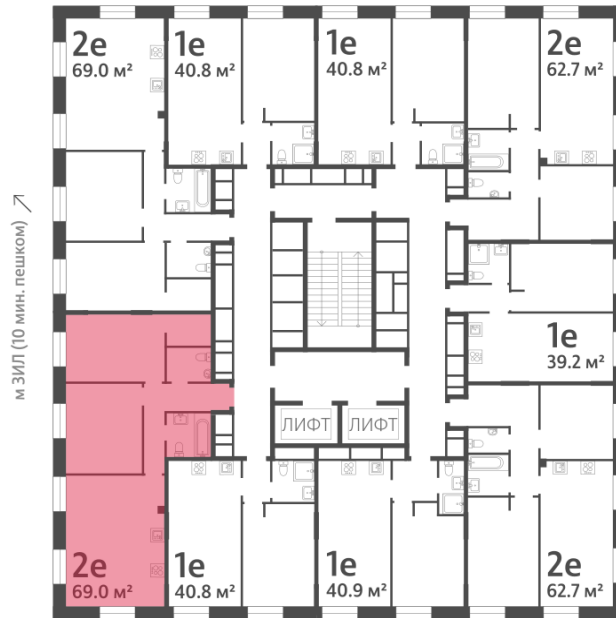

Спецпредложение:	31 520 028 руб	Подъезд:	2
Базовая цена:	36 443 316 руб	Этаж:	23
Количество комнат	2	Всего этажей	28
Общая площадь	69.0 м ²	Тип планировки:	2еAF-1-22-23
		Отделка:	без отделки

Европланировка

Гардеробная

2е | 69.00
2еAF-1-22-23

Жилой комплекс «ЗИЛАРТ, GRAND (Дом 18)», Дом 18 (Grand)

ПАРК ТЮФЕЛЕВА РОЩА

БУЛЬВАР БРАТЬЕВ ВЕСНИНЫХ

ДВОР

УЛ. АРХИТЕКТОРА МЕЛЬНИКОВА

Информация действительна на 15.12.2024