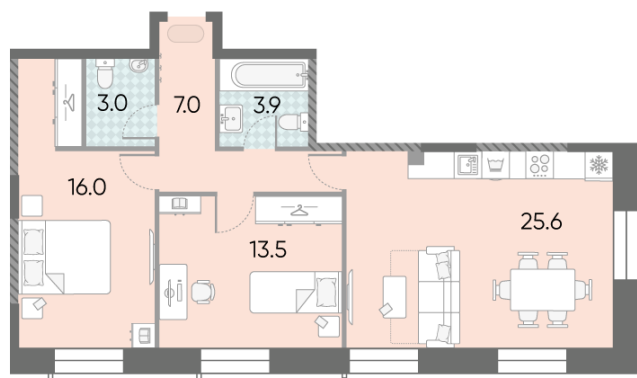

Жилой комплекс «ЗИЛАРТ, GRAND (Дом 18)», Дом 18 (Grand)

Срок сдачи: IV кв. 2025

Адрес: Даниловский район, ул. Автозаводская, вл. 23

Станция метро: Тульская, Технопарк, ЗИЛ, Автозаводская

2-комнатная евро квартира №492

Спецпредложение:	31 520 028 руб	Подъезд:	2
Базовая цена:	36 443 316 руб	Этаж:	23
Количество комнат	2	Всего этажей	28
Общая площадь	69.0 м²	Тип планировки:	2еAF-1-22-23
		Отделка:	без отделки

Европланировка

Гардеробная

2е | 69.00
2еAF-1-22-23