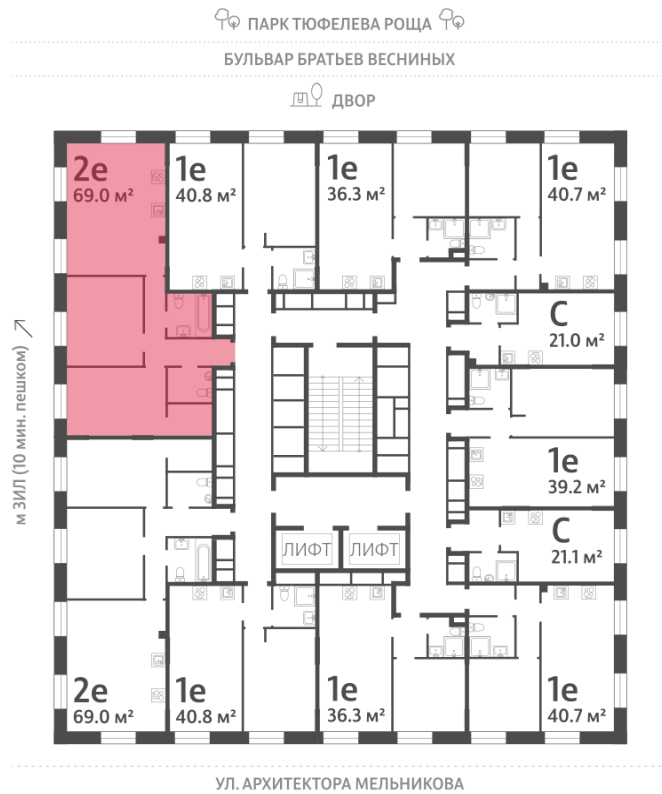

Спецпредложение:	26 713 626 руб	Подъезд:	2
Базовая цена:	30 885 297 руб	Этаж:	21
Количество комнат	2	Всего этажей	28
Общая площадь	69.0 м ²	Тип планировки:	2eAF-2-7-21
		Отделка:	без отделки

Европланировка

Гардеробная

2e | 69.00
2eAF-2-7-21

Информация действительна на 14.12.2024

* Данное предложение не является публичной офертой

Жилой комплекс «ЗИЛАРТ, GRAND (Дом 18)», Дом 18 (Grand)

Информация действительна на 14.12.2024