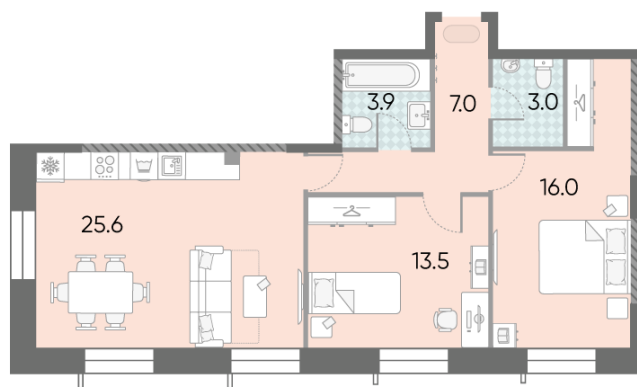

Спецпредложение:	26 713 626 руб	Подъезд:	2
Базовая цена:	30 885 297 руб	Этаж:	21
Количество комнат	2	Всего этажей	28
Общая площадь	69.0 м ²	Тип планировки:	2eAF-2-7-21
		Отделка:	без отделки

Европланировка

Гардеробная

2e | 69.00
2eAF-2-7-21

Информация действительна на 14.12.2024

* Данное предложение не является публичной офертой

Жилой комплекс «ЗИЛАРТ, GRAND (Дом 18)», Дом 18 (Grand)

Информация действительна на 14.12.2024