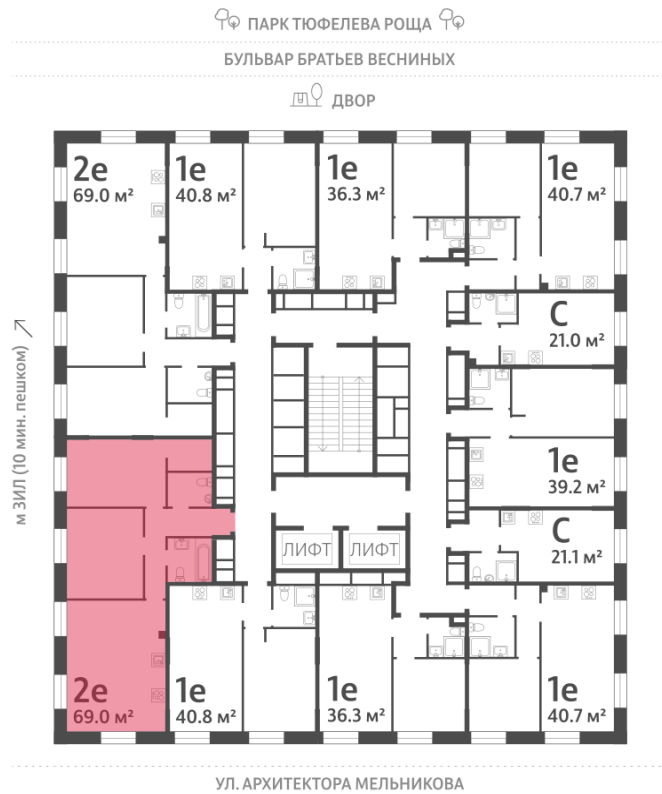

Спецпредложение:	27 912 363 руб	Подъезд:	2
Базовая цена:	32 271 438 руб	Этаж:	19
Количество комнат	2	Всего этажей	28
Общая площадь	69.0 м ²	Тип планировки:	2eAF-1-7-21
		Отделка:	без отделки

Европланировка

Гардеробная

2e	69.00
2eAF-1-7-21	

Информация действительна на 11.12.2024

* Данное предложение не является публичной офертой

Жилой комплекс «ЗИЛАРТ, GRAND (Дом 18)», Дом 18 (Grand)

Информация действительна на 11.12.2024