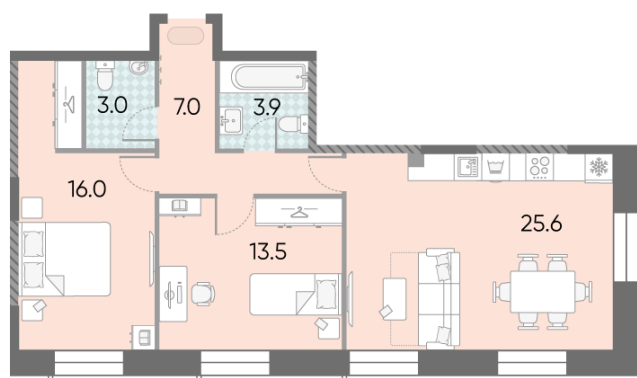

Спецпредложение:	27 912 363 руб	Подъезд:	2
Базовая цена:	32 271 438 руб	Этаж:	19
Количество комнат	2	Всего этажей	28
Общая площадь	69.0 м ²	Тип планировки:	2eAF-1-7-21
		Отделка:	без отделки

Европланировка

Гардеробная

2e	69.00
2eAF-1-7-21	

Информация действительна на 11.12.2024

* Данное предложение не является публичной офертой

Жилой комплекс «ЗИЛАРТ, GRAND (Дом 18)», Дом 18 (Grand)

Информация действительна на 11.12.2024