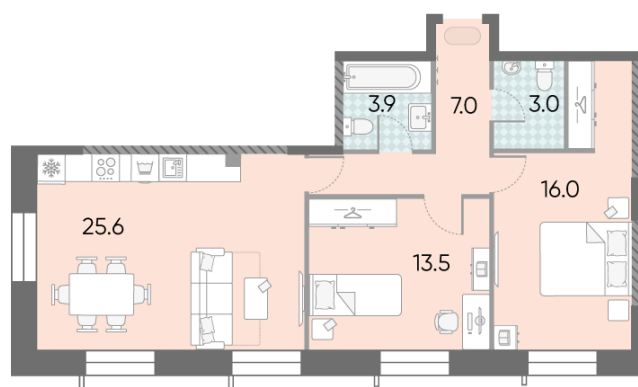

Жилой комплекс «ЗИЛАРТ, GRAND (Дом 18)», Дом 18 (Grand)

Срок сдачи: IV кв. 2025

Адрес: Даниловский район, ул. Автозаводская, вл. 23

Станция метро: Тульская, Технопарк, ЗИЛ, Автозаводская

2-комнатная евро квартира №418

Спецпредложение:	26 429 898 руб	Подъезд:	2
Базовая цена:	30 557 133 руб	Этаж:	16
Количество комнат	2	Всего этажей	28
Общая площадь	69.0 м ²	Тип планировки:	2eAF-2-7-21
		Отделка:	без отделки

Европланировка

Гардеробная

2e | 69.00
2eAF-2-7-21

Информация действительна на 13.12.2024

* Данное предложение не является публичной офертой

Жилой комплекс «ЗИЛАРТ, GRAND (Дом 18)», Дом 18 (Grand)

Информация действительна на 13.12.2024