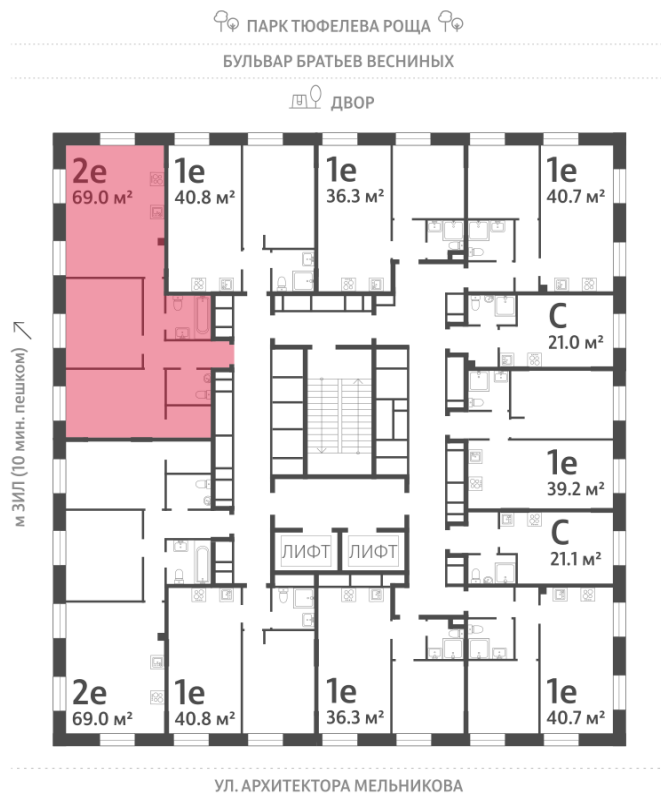

Спецпредложение:	26 429 898 руб	Подъезд:	2
Базовая цена:	30 557 133 руб	Этаж:	16
Количество комнат	2	Всего этажей	28
Общая площадь	69.0 м ²	Тип планировки:	2eAF-2-7-21
		Отделка:	без отделки

Европланировка

Гардеробная

2e | 69.00
2eAF-2-7-21

Информация действительна на 13.12.2024

* Данное предложение не является публичной офертой

Жилой комплекс «ЗИЛАРТ, GRAND (Дом 18)», Дом 18 (Grand)

Информация действительна на 13.12.2024