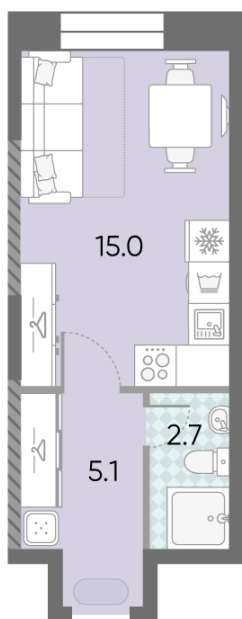

Жилой комплекс «ЗИЛАРТ, GRAND (Дом 18)», Дом 18 (Grand)

Срок сдачи: IV кв. 2025

Адрес: Даниловский район, ул. Автозаводская, вл. 23

Станция метро: Тульская, Технопарк, ЗИЛ, Автозаводская

Студия №316

Спецпредложение:	14 414 000 руб	Подъезд:	1
Базовая цена:	16 661 989 руб	Этаж:	26
Количество комнат	1	Всего этажей	28
Общая площадь	22.8 м ²	Тип планировки:	StN-8-10-26
		Отделка:	без отделки