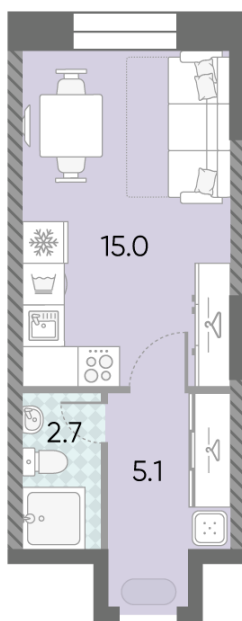

Жилой комплекс «ЗИЛАРТ, GRAND (Дом 18)», Дом 18 (Grand)

Срок сдачи: IV кв. 2025

Адрес: Даниловский район, ул. Автозаводская, вл. 23

Станция метро: Тульская, Технопарк, ЗИЛ, Автозаводская

Студия №315

Спецпредложение:	14 414 000 руб	Подъезд:	1
Базовая цена:	16 661 989 руб	Этаж:	26
Количество комнат	1	Всего этажей	28
Общая площадь	22.8 м ²	Тип планировки:	StN-7-10-26
		Отделка:	без отделки