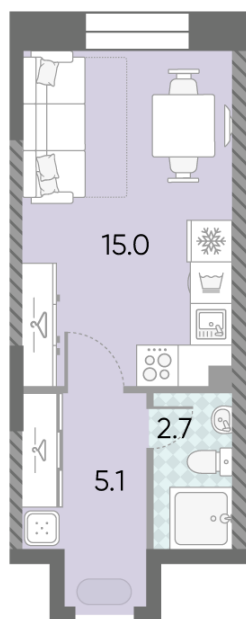

### Студия №314

|                         |                       |                 |             |
|-------------------------|-----------------------|-----------------|-------------|
| <b>Спецпредложение:</b> | <b>14 418 811 руб</b> | Подъезд:        | 1           |
| Базовая цена:           | 16 667 552 руб        | Этаж:           | 26          |
| Количество комнат       | 1                     | Всего этажей    | 28          |
| Общая площадь           | 22.8 м <sup>2</sup>   | Тип планировки: | StN-6-10-26 |
|                         |                       | Отделка:        | без отделки |