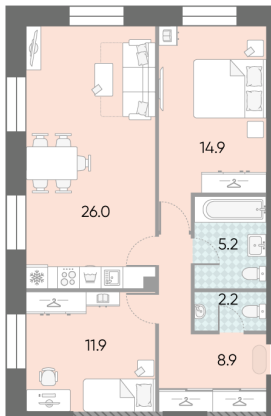

Жилой комплекс «ЗИЛАРТ, GRAND (Дом 18)»

Адрес Даниловский, ул. Автозаводская, вл. 23

Дом 18 (Grand), этаж 26

2-комнатная евро квартира №312

Общая площадь 69.1 м²

Тип планировки 2eAD-1-10-26

Срок сдачи IV кв. 2025

Класс жилья Бизнес

Без отделки

37 054 253 руб.
спецпредложение

42 843 105 руб.
базовая цена

[Ссылка на квартиру на сайте](#)

2e 69.10
2eAD-1-10-26

*Данное предложение не является публичной офертой. Информация актуальна на 22.11.2024

Адреса и время работы офисов продаж на сайте lsr.ru в разделе Контакты