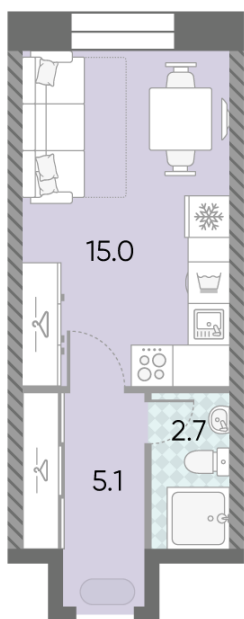

Жилой комплекс «ЗИЛАРТ, GRAND (Дом 18)», Дом 18 (Grand)

Срок сдачи: IV кв. 2025

Адрес: Даниловский район, ул. Автозаводская, вл. 23

Станция метро: Тульская, Технопарк, ЗИЛ, Автозаводская

Студия №303

Спецпредложение:	14 459 714 руб	Подъезд:	1
Базовая цена:	16 714 839 руб	Этаж:	26
Количество комнат	1	Всего этажей	28
Общая площадь	22.8 м ²	Тип планировки:	StN-4-10-26
		Отделка:	без отделки