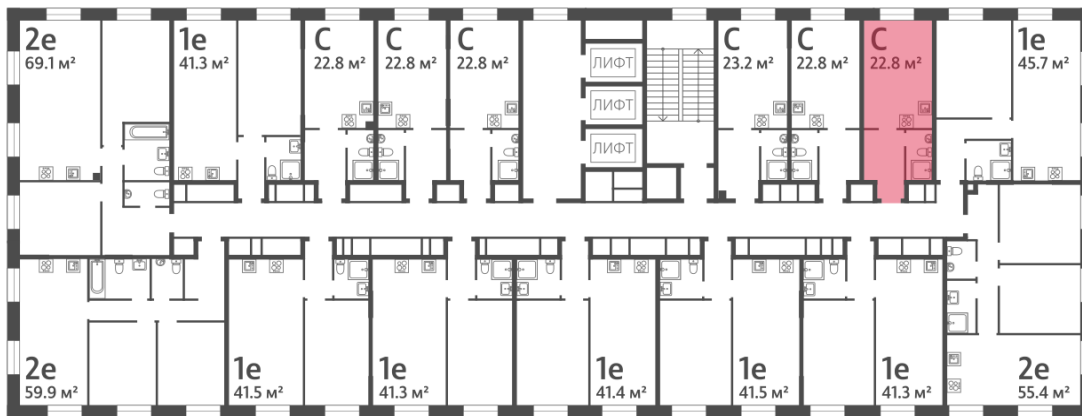

Жилой комплекс «ЗИЛАРТ, GRAND (Дом 18)», Дом 18 (Grand)

Срок сдачи: IV кв. 2025

Адрес: Даниловский район, ул. Автозаводская, вл. 23

Станция метро: Тульская, Технопарк, ЗИЛ, Автозаводская

Студия №303

Спецпредложение:	14 459 714 руб	Подъезд:	1
Базовая цена:	16 714 839 руб	Этаж:	26
Количество комнат	1	Всего этажей	28
Общая площадь	22.8 м ²	Тип планировки:	StN-4-10-26
		Отделка:	без отделки

St	22.80
StN-4-10-26	

Жилой комплекс «ЗИЛАРТ, GRAND (Дом 18)», Дом 18 (Grand)

ПАРК ТЮФЕЛЕВА РОЩА

БУЛЬВАР БРАТЪВ ВЕСНИНЫХ

УЛ. АРХИТЕКТОРА МЕЛЬНИКОВА

↙ м ЗИЛ (10 мин. пешком)

Информация действительна на 13.12.2024