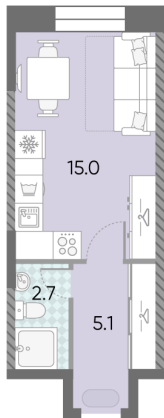

Жилой комплекс «ЗИЛАРТ, GRAND (Дом 18)»

Адрес Даниловский, ул. Автозаводская, вл. 23

Дом 18 (Grand), этаж 24

Студия №270

Общая площадь 22.8 м²

Тип планировки StN-3-10-26

Срок сдачи IV кв. 2025

Класс жилья Бизнес

Без отделки

13 116 429 руб.
спецпредложение

15 161 475 руб.

базовая цена

[Ссылка на квартиру на сайте](#)

St	22.80
StN-3-10-26