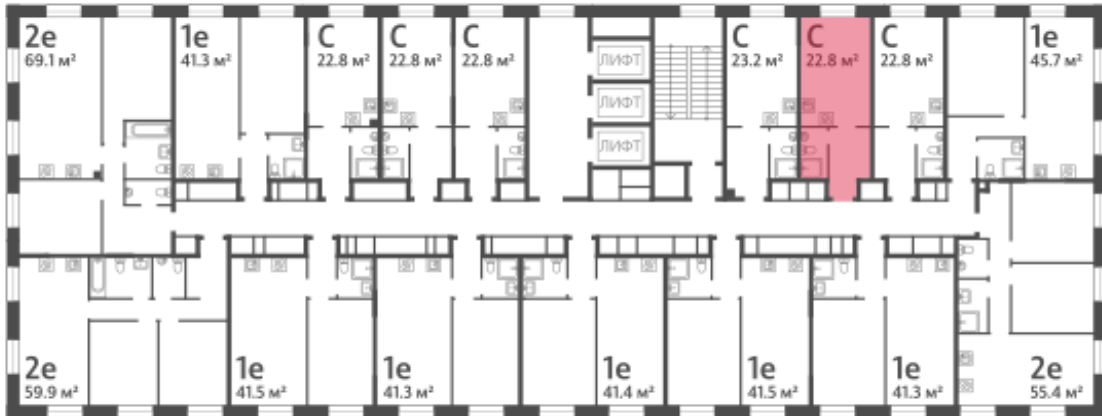

ПАРК ТЮФЕЛЕВА РОЩА

БУЛЬВАР БРАТЬЕВ ВЕСНИНЫХ

УЛ. АРХИТЕКТОРА МЕЛЬНИКОВА

↙ м ЗИЛ (10 мин. пешком)