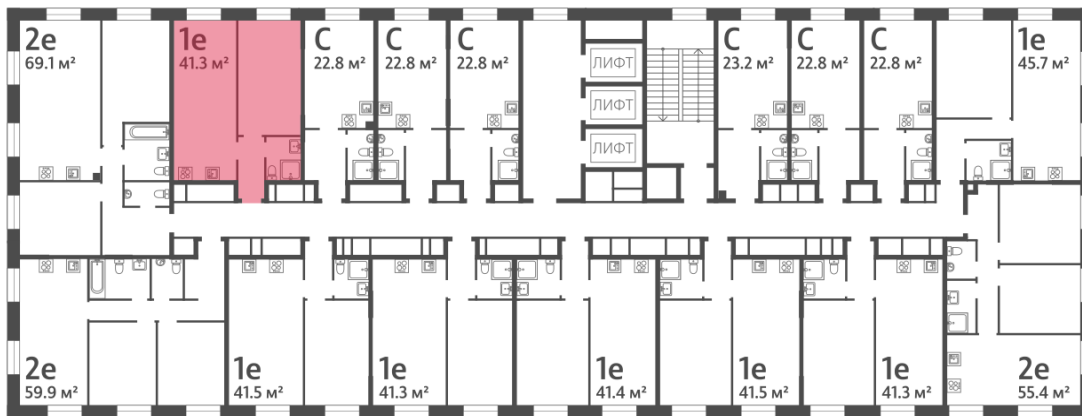

Жилой комплекс «ЗИЛАРТ, GRAND (Дом 18)», Дом 18 (Grand)

ПАРК ТЮФЕЛЕВА РОЩА

БУЛЬВАР БРАТЬЕВ ВЕСНИНЫХ

УЛ. АРХИТЕКТОРА МЕЛЬНИКОВА

↙ м ЗИЛ (10 мин. пешком)