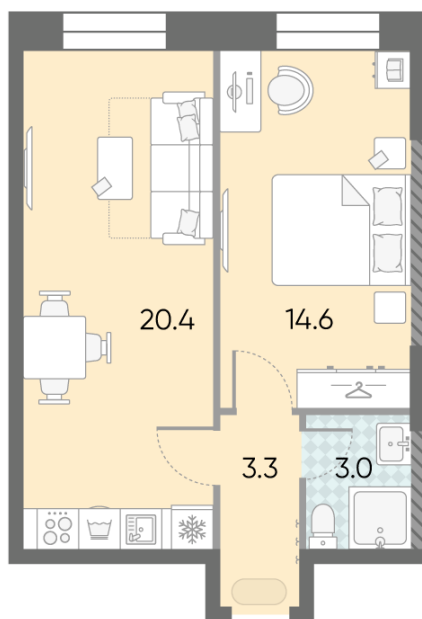

Жилой комплекс «ЗИЛАРТ, GRAND (Дом 18)», Дом 18 (Grand)

Срок сдачи: IV кв. 2025

Адрес: Даниловский район, ул. Автозаводская, вл. 23

Станция метро: Тульская, Технопарк, ЗИЛ, Автозаводская

1-комнатная евро квартира №265

Спецпредложение:	19 690 394 руб	Подъезд:	1
Базовая цена:	22 763 610 руб	Этаж:	23
Количество комнат	1	Всего этажей	28
Общая площадь	41.3 м²	Тип планировки:	1eA-25-10-26
		Отделка:	без отделки

Европланировка

1e	41.30
1eA-25-10-26	

Информация действительна на 15.12.2024

* Данное предложение не является публичной офертой