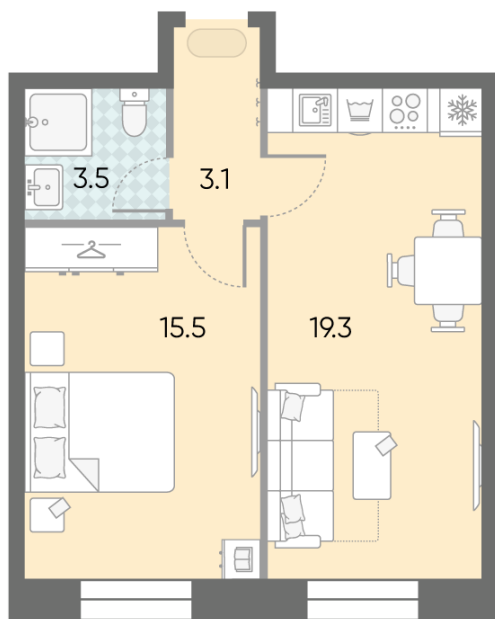

Спецпредложение:	19 640 118 руб	Подъезд:	1
Базовая цена:	22 705 498 руб	Этаж:	23
Количество комнат	1	Всего этажей	28
Общая площадь	41.4 м ²	Тип планировки:	1еА-22-10-26
		Отделка:	без отделки

Европланировка