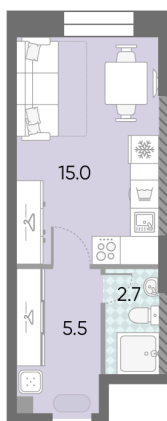

Жилой комплекс «ЗИЛАРТ, GRAND (Дом 18)»

Адрес Даниловский, ул. Автозаводская, вл. 23

Дом 18 (Grand), этаж 23

Студия №253

Общая площадь 23.2 м²

Тип планировки StN-2-10-26

Срок сдачи IV кв. 2025

Класс жилья Бизнес

Без отделки

13 392 849 руб.
спецпредложение

15 481 128 руб.
базовая цена

[Ссылка на квартиру на сайте](#)

St	23.20
StN-2-10-26