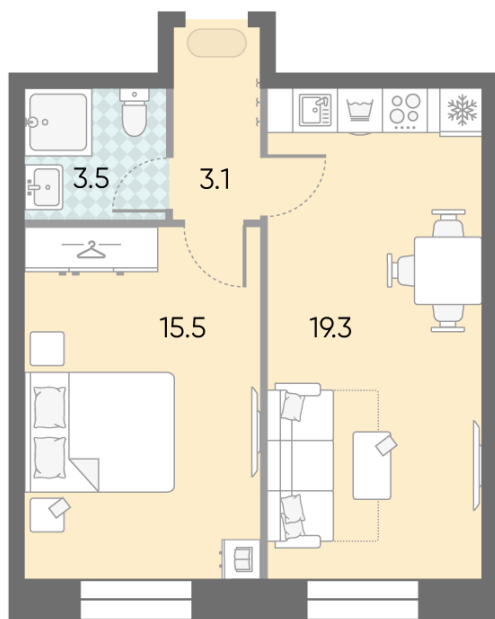

Спецпредложение:	19 601 699 руб	Подъезд:	1
Базовая цена:	22 661 035 руб	Этаж:	22
Количество комнат	1	Всего этажей	28
Общая площадь	41.4 м ²	Тип планировки:	1еА-22-10-26
		Отделка:	без отделки

Европланировка