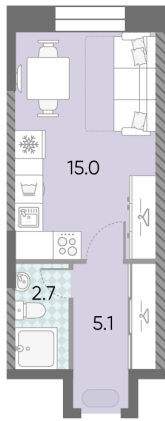

Жилой комплекс «ЗИЛАРТ, GRAND (Дом 18)»

Адрес Даниловский, ул. Автозаводская, вл. 23

Дом 18 (Grand), этаж 22

Студия №238

Общая площадь 22.8 м²

Тип планировки StN-3-10-26

Срок сдачи IV кв. 2025

Класс жилья Бизнес

Без отделки

13 064 536 руб.
спецпредложение

15 101 466 руб.
базовая цена

[Ссылка на квартиру на сайте](#)

St	22.80
StN-3-10-26