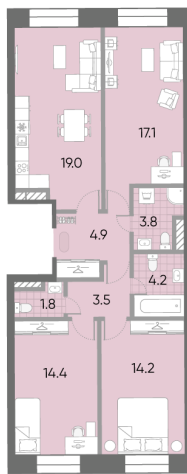

Жилой комплекс «ЗИЛАРТ, Дом 16»

Адрес Даниловский, ул.Архитектора Щусева, 5к1

Дом 16, этаж 7

3-комнатная евро квартира №40 (40)

Общая площадь 82.9 м²

Тип планировки 4еС-1-7

Срок сдачи Сдан

Класс жилья Бизнес

Без отделки

40 311 534 руб.
спецпредложение

46 609 861 руб.
базовая цена

[Ссылка на квартиру на сайте](#)

4е 82.9
4еС-1-7

2+ санузла

*Данное предложение не является публичной офертой. Информация актуальна на 22.11.2024