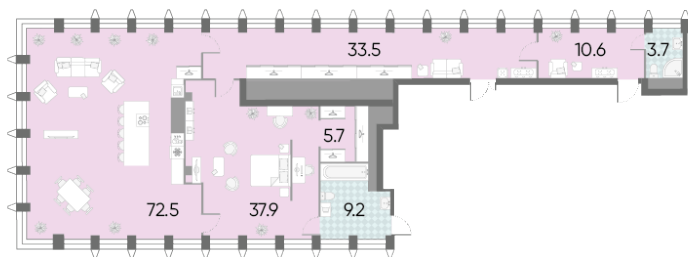

PeA	172.7
PeA-1-40	

1

Жилой комплекс «ЗИЛАРТ, TOWER (Дом 9)», Дом 9 (Tower)

ПРОСПЕКТ ЛИХАЧЕВА

м МЦК ЗИЛ (5 мин. пешком)

ПАРК ТЮФЕЛЕВА РОЩА

БУЛЬВАР БРАТЬЕВ ВЕСНИНЫХ

Информация действительна на 13.12.2024