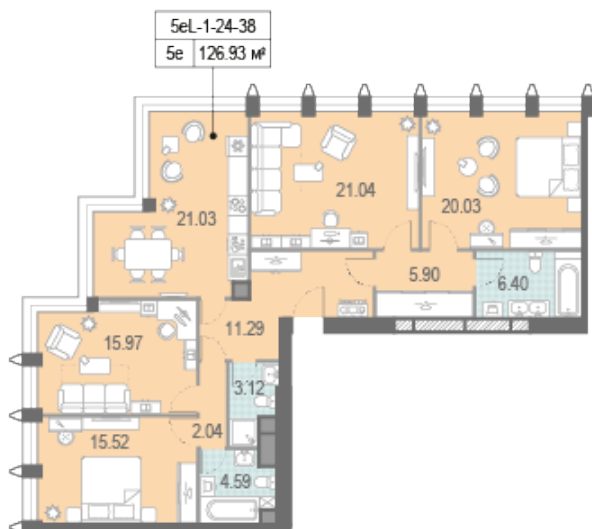

Жилой комплекс «ЗИЛАРТ, TOWER (Дом 9)», Дом 9 (Tower)

Срок сдачи: Сдан

Адрес: Даниловский район, б-р Братьев Весниных, д. 1

Станция метро: Автозаводская, Тульская, Технопарк, ЗИЛ

4-комнатная евро квартира №442 (805)

Спецпредложение:	59 300 600 руб	Подъезд:	1
Базовая цена:	80 651 909 руб	Этаж:	36
Количество комнат	4	Всего этажей	40
Общая площадь	129.3 м²	Тип планировки:	5eL-1-24-38
		Отделка:	без отделки

Европланировка

Увеличенные окна

Угловое остекление

1