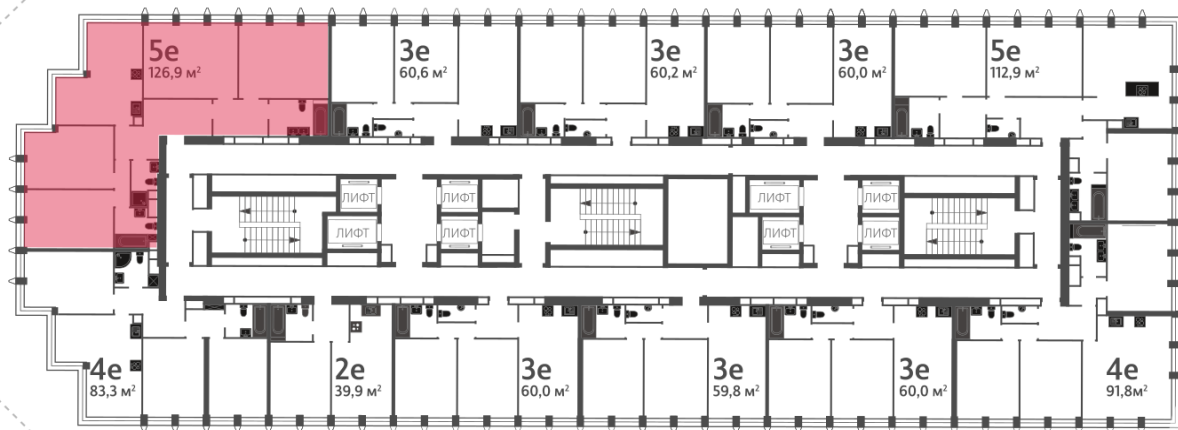

Спецпредложение:	59 300 600 руб	Подъезд:	1
Базовая цена:	80 651 909 руб	Этаж:	36
Количество комнат	4	Всего этажей	40
Общая площадь	129.3 м ²	Тип планировки:	5eL-1-24-38
		Отделка:	без отделки

Европланировка

Увеличенные окна

Угловое остекление

1

Жилой комплекс «ЗИЛАРТ, TOWER (Дом 9)», Дом 9 (Tower)

М МЦК ЗИЛ (5 мин. пешком)

ПРОСПЕКТ ЛИХАЧЕВА

ПАРК «ТОФЕЛЕВА РОЩА»

БУЛЬВ. БРАТЪЕВ ВР