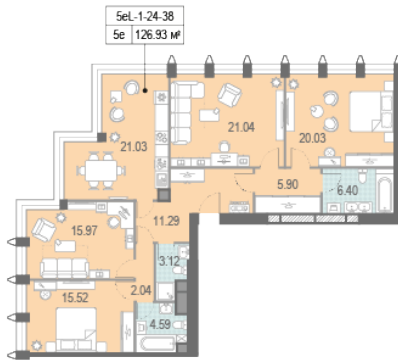

Жилой комплекс «ЗИЛАРТ, TOWER (Дом 9)»

Адрес Даниловский, б-р Братьев Весниных, д. 1

Дом 9 (Tower), этаж 32

4-комнатная евро квартира №398 (761)

Общая площадь 129.3 м²

Тип планировки 5eL-1-24-38

Срок сдачи Сдан

Класс жилья Бизнес

Без отделки

69 181 706 руб.
спецпредложение

79 995 194 руб.

базовая цена

[Ссылка на квартиру на сайте](#)

1

Увеличенные окна

Угловое остекление

*Данное предложение не является публичной офертой. Информация актуальна на 25.11.2024

Адреса и время работы офисов продаж на сайте lsr.ru в разделе Контакты