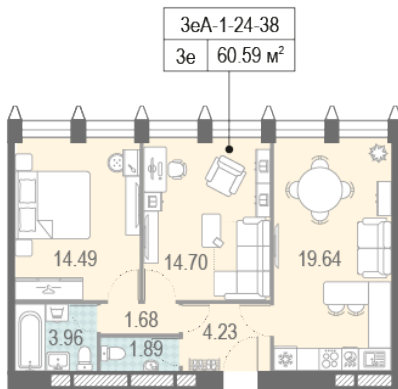

Жилой комплекс «ЗИЛАРТ, TOWER (Дом 9)»

Адрес Даниловский, б-р Братьев Весниных, д. 1

Дом 9 (Tower), этаж 31

2-комнатная евро квартира №388 (751)

Общая площадь 61.3 м²

Тип планировки 3еА-1-24-38

Срок сдачи Сдан

Класс жилья Бизнес

Без отделки

28 283 942 руб.
спецпредложение

33 332 242 руб.
базовая цена

[Ссылка на квартиру на сайте](#)

1

Раздельный санузел 2+ санузла Увеличенные окна

*Данное предложение не является публичной офертой. Информация актуальна на 08.09.2024