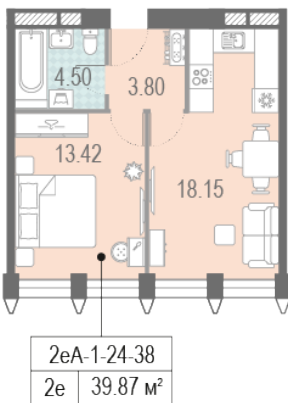

Жилой комплекс «ЗИЛАРТ, TOWER (Дом 9)»

Адрес Даниловский, б-р Братьев Весниных, д. 1

Дом 9 (Tower), этаж 26

1-комнатная евро квартира №341 (704)

Общая площадь **40.3 м²**

Тип планировки **2еА-1-24-38**

Срок сдачи **Сдан**

Класс жилья **Бизнес**

Без отделки

22 394 065 руб.
спецпредложение

25 890 130 руб.
базовая цена

[Ссылка на квартиру на сайте](#)

1

Увеличенные окна

*Данное предложение не является публичной офертой. Информация актуальна на 25.11.2024