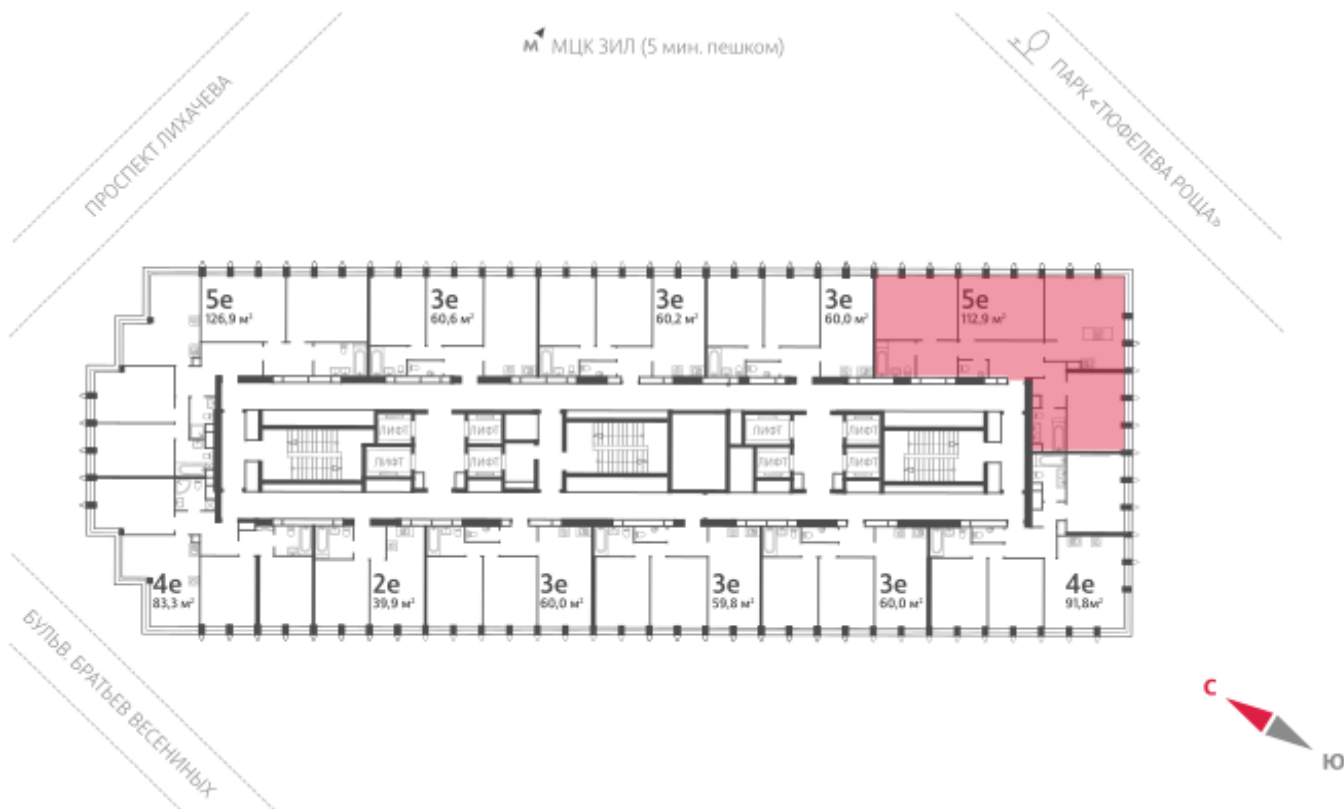

## Жилой комплекс «ЗИЛАРТ, TOWER (Дом 9)»

Адрес Даниловский, б-р Братьев Весниных, д. 1

Дом 9 (Tower), этаж 25

4-комнатная евро квартира №325 (688)

Общая площадь 114.5 м<sup>2</sup>

Тип планировки 5еМ-1-24-38

Раздельный санузел 2+ санузла Увеличенные окна

Угловое остекление

\*Данное предложение не является публичной офертой. Информация актуальна на 08.09.2024

\*Данное предложение не является публичной офертой. Информация актуальна на 08.09.2024