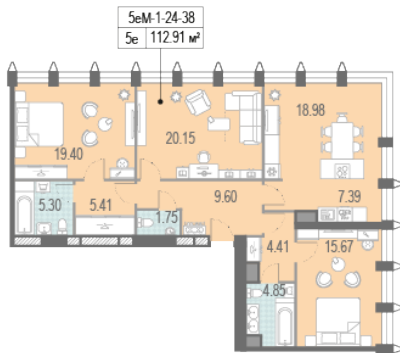

Жилой комплекс «ЗИЛАРТ, TOWER (Дом 9)»

Адрес Даниловский, б-р Братьев Весниных, д. 1

Дом 9 (Tower), этаж 25

4-комнатная евро квартира №325 (688)

Общая площадь 114.5 м²

Тип планировки 5еМ-1-24-38

Срок сдачи Сдан

Класс жилья Бизнес

Без отделки

57 081 685 руб.
спецпредложение

67 277 452 руб.

базовая цена

[Ссылка на квартиру на сайте](#)

1

Раздельный санузел 2+ санузла Увеличенные окна

Угловое остекление

*Данное предложение не является публичной офертой. Информация актуальна на 08.09.2024