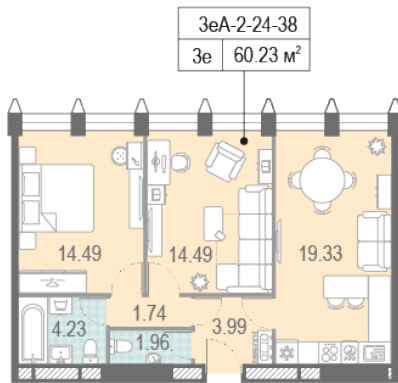

Жилой комплекс «ЗИЛАРТ, TOWER (Дом 9)»

Адрес Даниловский, б-р Братьев Весниных, д. 1

Дом 9 (Tower), этаж 25

2-комнатная евро квартира №323 (686)

Общая площадь 60.8 м²

Тип планировки 3еА-2-24-38

Срок сдачи Сдан

Класс жилья Бизнес

Без отделки

24 303 523 руб.
спецпредложение

28 640 448 руб.
базовая цена

[Ссылка на квартиру на сайте](#)

1

Раздельный санузел 2+ санузла Увеличенные окна

*Данное предложение не является публичной офертой. Информация актуальна на 18.10.2024