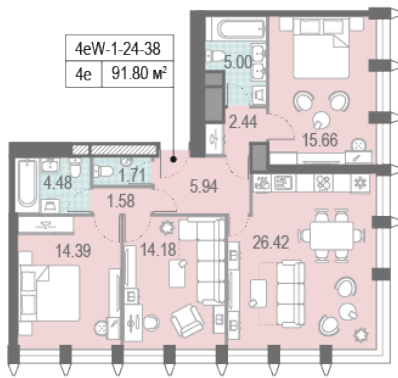

Жилой комплекс «ЗИЛАРТ, TOWER (Дом 9)»

Адрес Даниловский, б-р Братьев Весниных, д. 1

Дом 9 (Tower), этаж 24

3-комнатная евро квартира №315 (678)

Общая площадь 94.0 м²

Тип планировки 4еW-1-24-38

Срок сдачи Сдан

Класс жилья Бизнес

Без отделки

41 733 932 руб.
спецпредложение

48 254 618 руб.

базовая цена

[Ссылка на квартиру на сайте](#)

1

Раздельный санузел 2+ санузла Увеличенные окна

Угловое остекление

*Данное предложение не является публичной офертой. Информация актуальна на 22.11.2024

Адреса и время работы офисов продаж на сайте lsr.ru в разделе Контакты