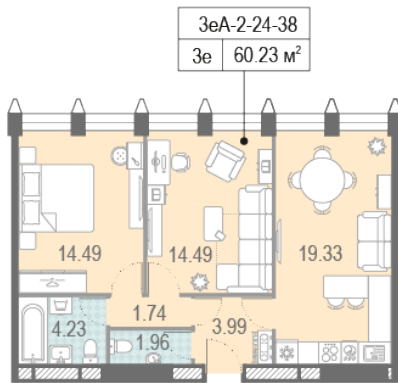

Жилой комплекс «ЗИЛАРТ, TOWER (Дом 9)»

Адрес Даниловский, б-р Братьев Весниных, д. 1

Дом 9 (Tower), этаж 24

2-комнатная евро квартира №312 (675)

Общая площадь 60.9 м²

Тип планировки 3еА-2-24-38

Срок сдачи Сдан

Класс жилья Бизнес

Без отделки

27 766 502 руб.
спецпредложение

32 722 361 руб.
базовая цена

[Ссылка на квартиру на сайте](#)

1

Раздельный санузел 2+ санузла Увеличенные окна

*Данное предложение не является публичной офертой. Информация актуальна на 08.09.2024