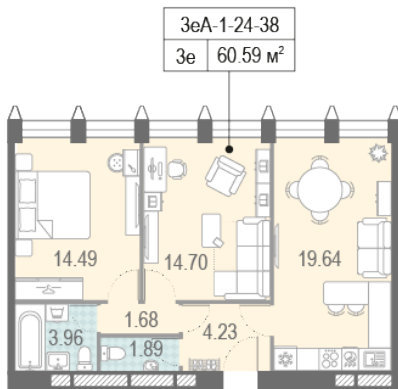

Жилой комплекс «ЗИЛАРТ, TOWER (Дом 9)»

Адрес Даниловский, б-р Братьев Весниных, д. 1

Дом 9 (Tower), этаж 24

2-комнатная евро квартира №311 (674)

Общая площадь 61.5 м²

Тип планировки 3еА-1-24-38

Срок сдачи Сдан

Класс жилья Бизнес

Без отделки

28 069 338 руб.
спецпредложение

33 079 312 руб.
базовая цена

[Ссылка на квартиру на сайте](#)

1

Раздельный санузел 2+ санузла Увеличенные окна

*Данное предложение не является публичной офертой. Информация актуальна на 08.09.2024

Адреса и время работы офисов продаж на сайте lsr.ru в разделе Контакты