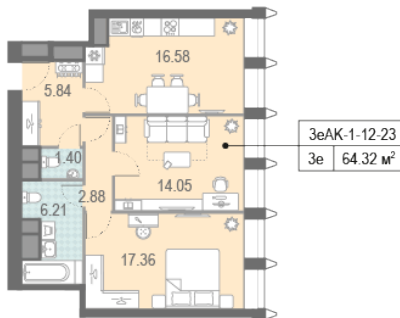

Жилой комплекс «ЗИЛАРТ, TOWER (Дом 9)»

Адрес Даниловский, б-р Братьев Весниных, д. 1

Дом 9 (Tower), этаж 16

2-комнатная евро квартира №212 (575)

Общая площадь 64.4 м²

Тип планировки 3еАК-1-12-23

Срок сдачи Сдан

Класс жилья Бизнес

Без отделки

27 118 131 руб.
спецпредложение

31 958 049 руб.

базовая цена

[Ссылка на квартиру на сайте](#)

1

Раздельный санузел 2+ санузла Увеличенные окна

*Данное предложение не является публичной офертой. Информация актуальна на 18.10.2024