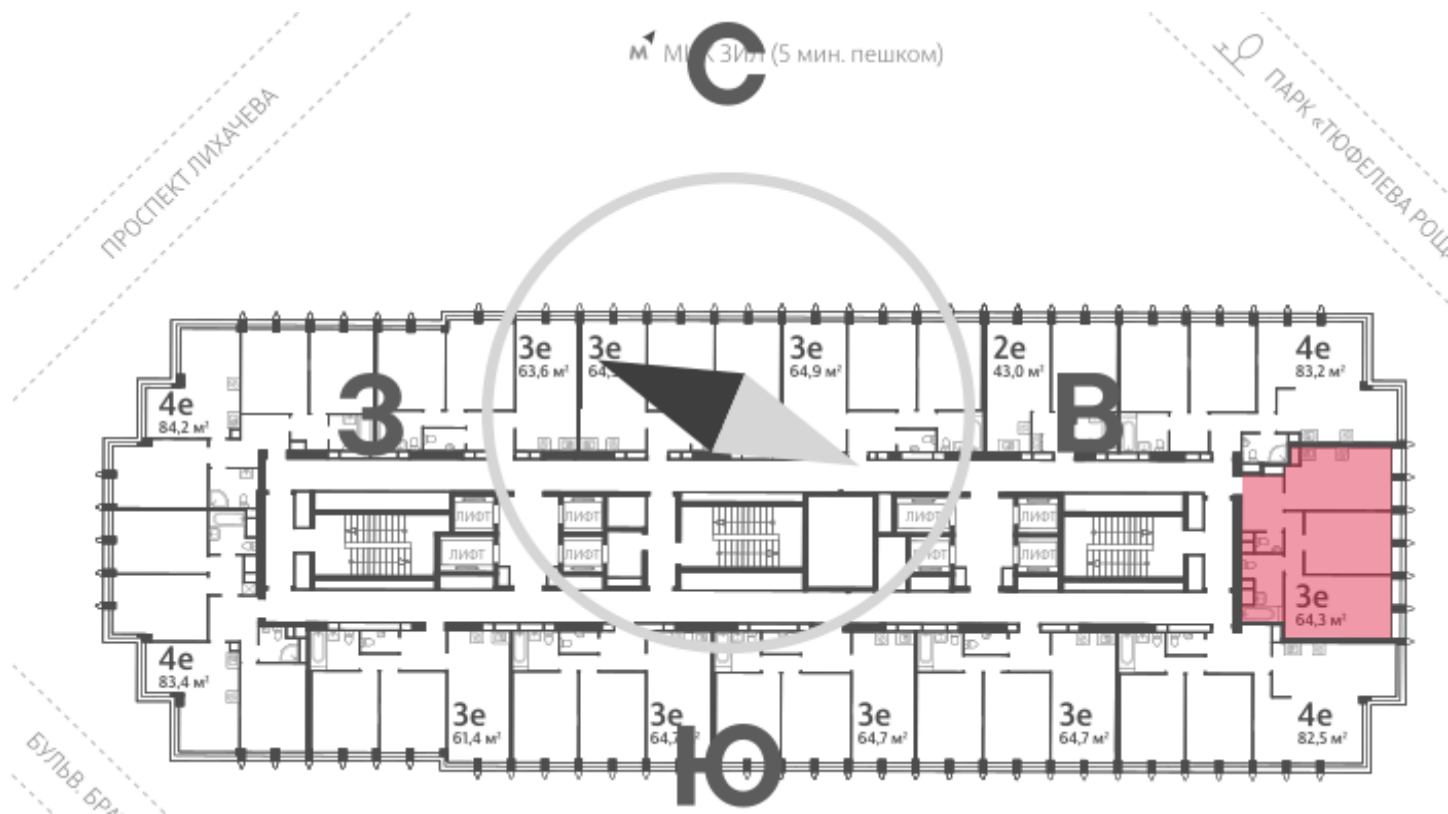

*Данное предложение не является публичной офертой. Информация актуальна на 18.10.2024

Адреса и время работы офисов продаж на сайте lsr.ru в разделе Контакты