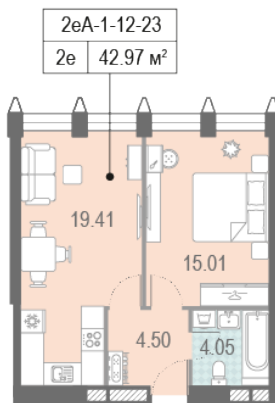

Жилой комплекс «ЗИЛАРТ, TOWER (Дом 9)»

Адрес Даниловский, б-р Братьев Весниных, д. 1

Дом 9 (Tower), этаж 15

1-комнатная евро квартира №197 (560)

Общая площадь 43.5 м²

Тип планировки 2еА-1-12-23

Срок сдачи Сдан

Класс жилья Бизнес

Без отделки

23 439 148 руб.
спецпредложение

27 098 629 руб.
базовая цена

[Ссылка на квартиру на сайте](#)

1

Увеличенные окна

*Данное предложение не является публичной офертой. Информация актуальна на 25.11.2024

Адреса и время работы офисов продаж на сайте lsr.ru в разделе Контакты