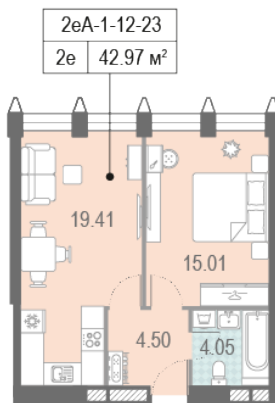

Жилой комплекс «ЗИЛАРТ, TOWER (Дом 9)»

Адрес Даниловский, б-р Братьев Весниных, д. 1

Дом 9 (Tower), этаж 14

1-комнатная евро квартира №184 (547)

Общая площадь 43.6 м²

Тип планировки 2еА-1-12-23

Срок сдачи Сдан

Класс жилья Бизнес

Без отделки

23 449 126 руб.
спецпредложение

27 110 174 руб.
базовая цена

[Ссылка на квартиру на сайте](#)

1

Увеличенные окна

*Данное предложение не является публичной офертой. Информация актуальна на 25.11.2024

Адреса и время работы офисов продаж на сайте lsr.ru в разделе Контакты