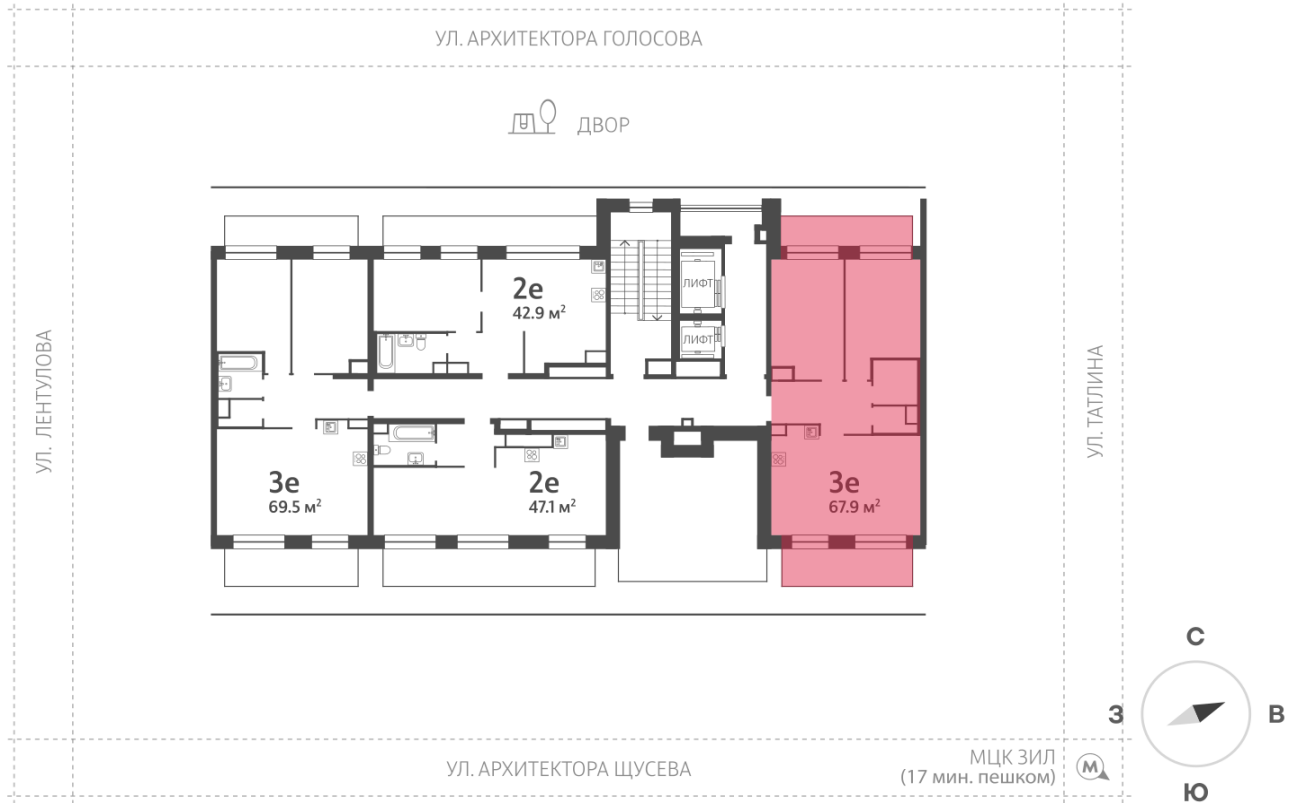

*Данное предложение не является публичной офертой. Информация актуальна на 25.11.2024

Адреса и время работы офисов продаж на сайте lsr.ru в разделе Контакты