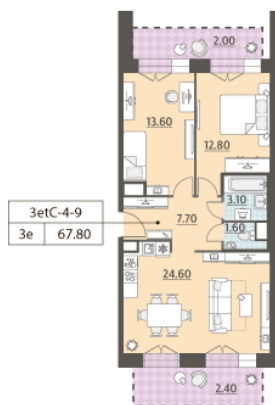

Жилой комплекс «ЗИЛАРТ, Дом 15»

Адрес Даниловский, ул.Архитектора Щусева, 4к2

Дом 15, этаж 9

2-комнатная евро квартира №294 (294)

Общая площадь 67.3 м²

Тип планировки 3етС-4-9

Срок сдачи Сдан

Класс жилья Бизнес

Без отделки

42 367 369 руб.
спецпредложение

48 987 198 руб.
базовая цена

[Ссылка на квартиру на сайте](#)

2+ санузла Терраса

*Данное предложение не является публичной офертой. Информация актуальна на 25.11.2024