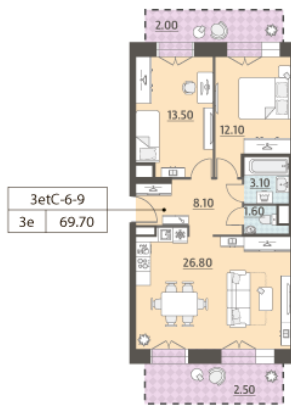

Жилой комплекс «ЗИЛАРТ, Дом 15»

Адрес Даниловский, ул.Архитектора Щусева, 4к2

Дом 15, этаж 9

2-комнатная евро квартира №355 (355)

Общая площадь 69.1 м²

Тип планировки 3етС-6-9

Срок сдачи Сдан

Класс жилья Бизнес

Без отделки

41 936 444 руб.
спецпредложение

48 488 921 руб.
базовая цена

[Ссылка на квартиру на сайте](#)

2+ санузла Терраса

*Данное предложение не является публичной офертой. Информация актуальна на 25.11.2024

Адреса и время работы офисов продаж на сайте lsr.ru в разделе Контакты