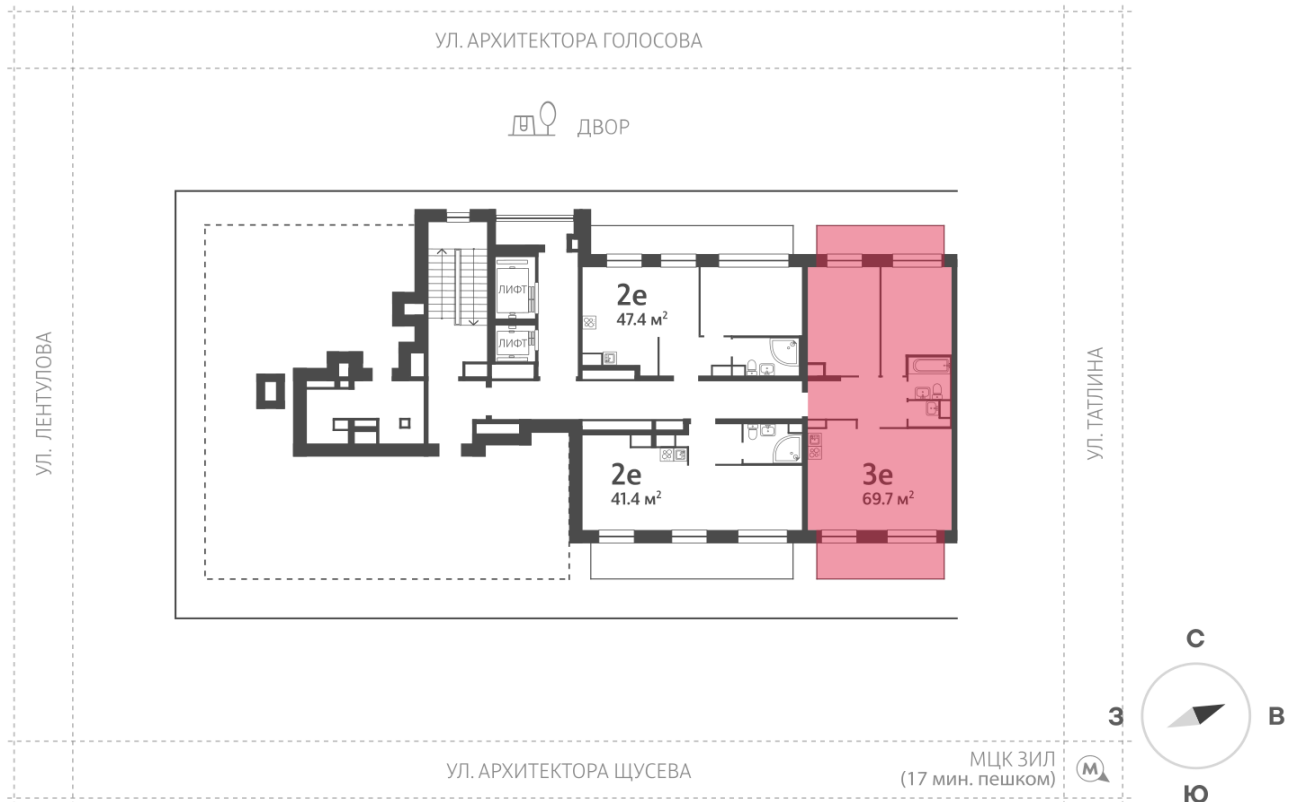

*Данное предложение не является публичной офертой. Информация актуальна на 25.11.2024

Адреса и время работы офисов продаж на сайте lsr.ru в разделе Контакты