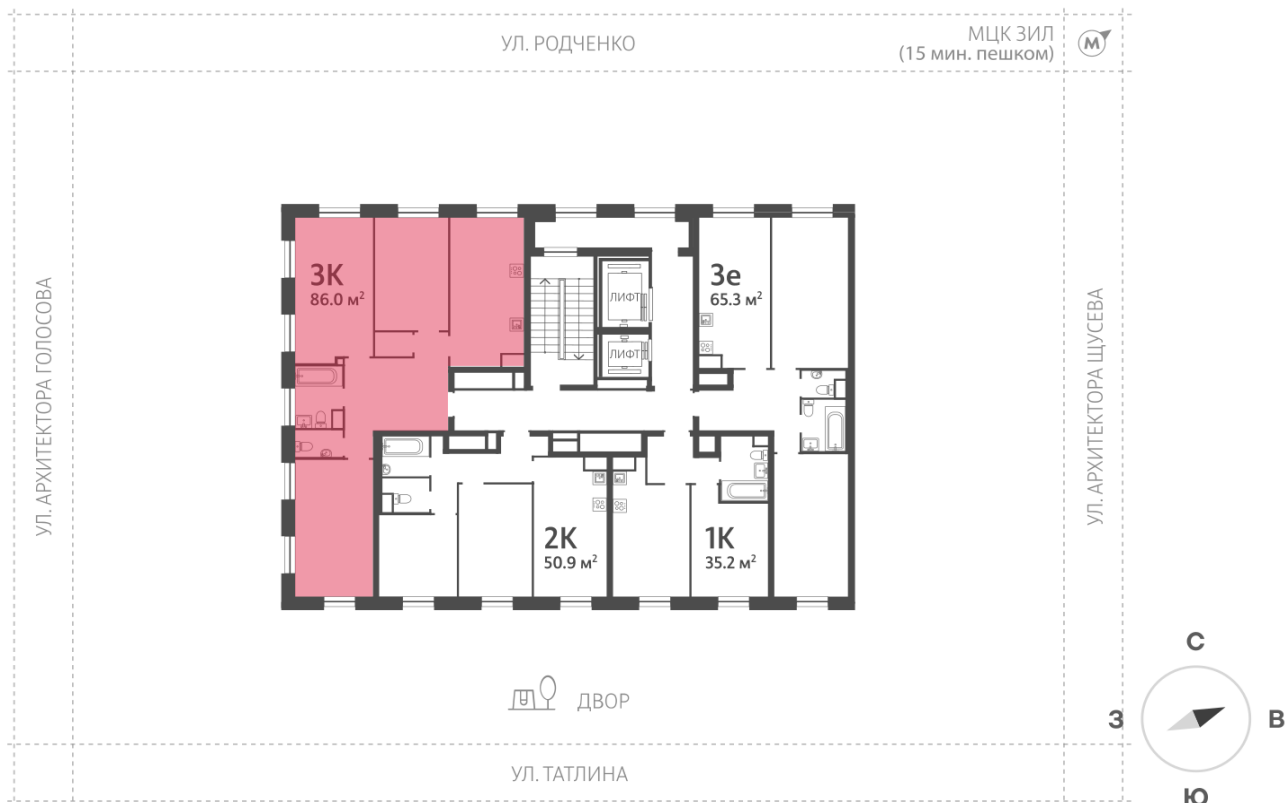

*Данное предложение не является публичной офертой. Информация актуальна на 22.11.2024

Адреса и время работы офисов продаж на сайте lsr.ru в разделе Контакты