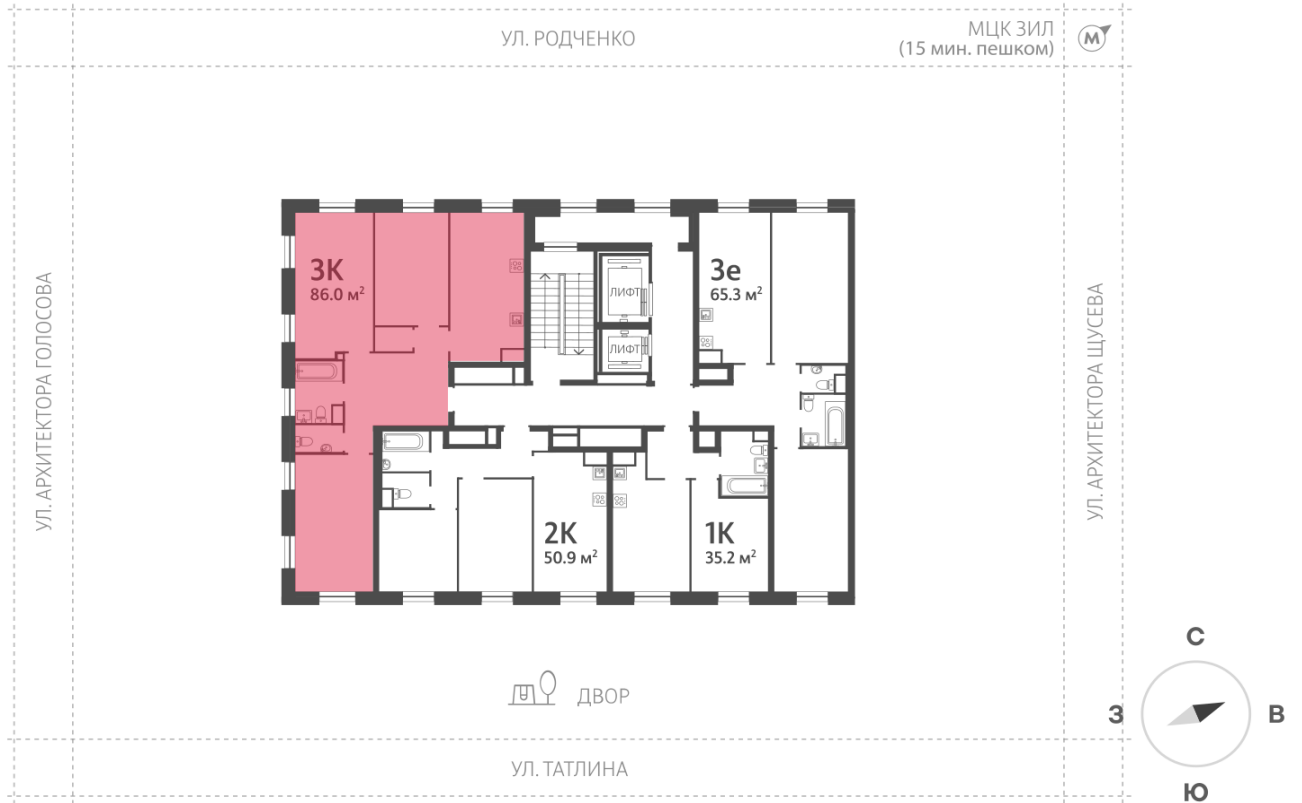

*Данное предложение не является публичной офертой. Информация актуальна на 22.11.2024

Адреса и время работы офисов продаж на сайте lsr.ru в разделе Контакты