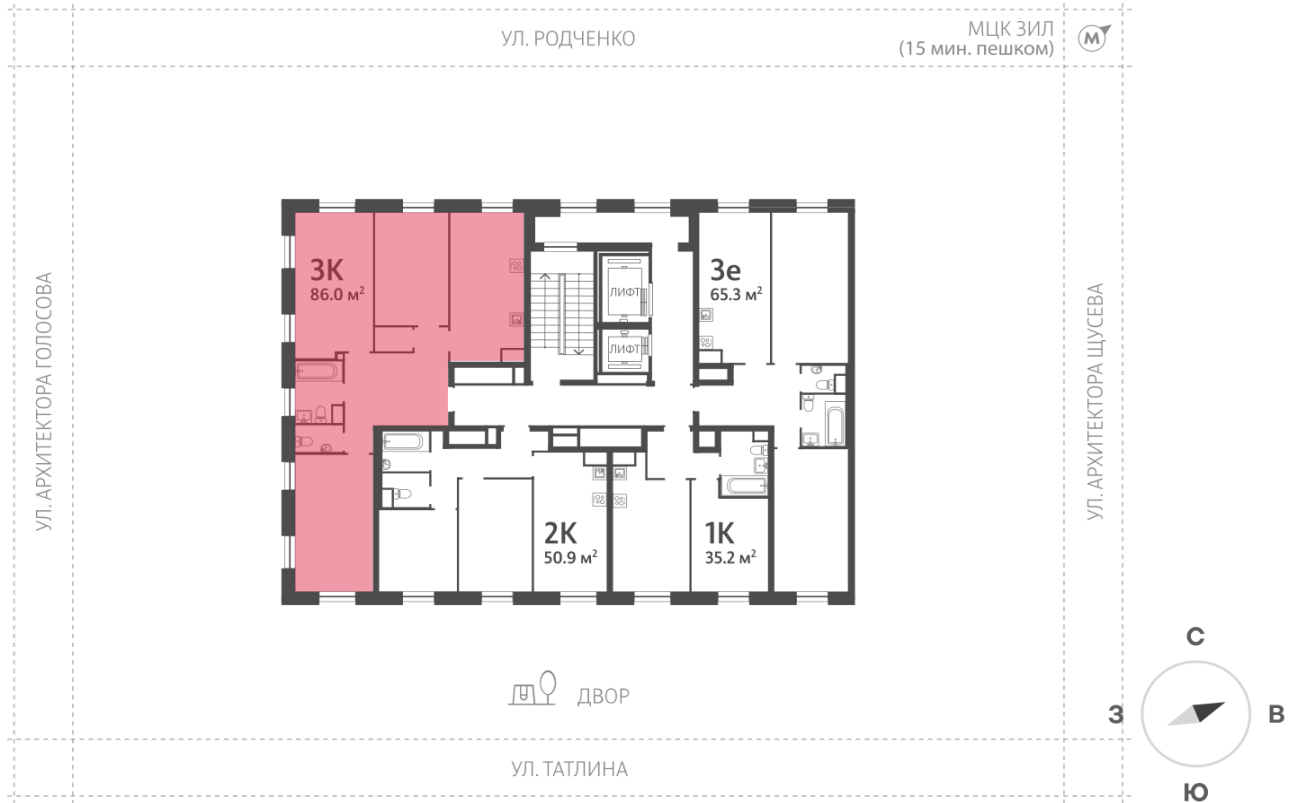

*Данное предложение не является публичной офертой. Информация актуальна на 25.11.2024

Адреса и время работы офисов продаж на сайте lsr.ru в разделе Контакты