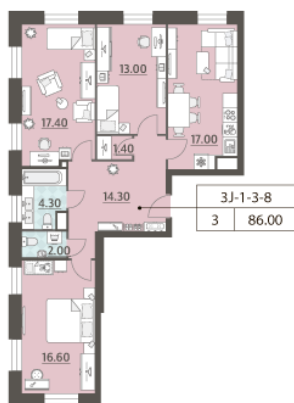

## Жилой комплекс «ЗИЛАРТ, Дом 14»

Адрес Даниловский, ул.Архитектора Щусева, 4к1

Дом 14, этаж 4

3-комнатная квартира №143 (143)

Общая площадь 86.0 м<sup>2</sup>

Тип планировки 3Ж-1-3-8

Срок сдачи Сдан

Класс жилья Бизнес

Без отделки

**41 647 134 руб.**  
спецпредложение

**48 154 324 руб.**  
базовая цена

[Ссылка на квартиру на сайте](#)

2+ санузла

\*Данное предложение не является публичной офертой. Информация актуальна на 25.11.2024