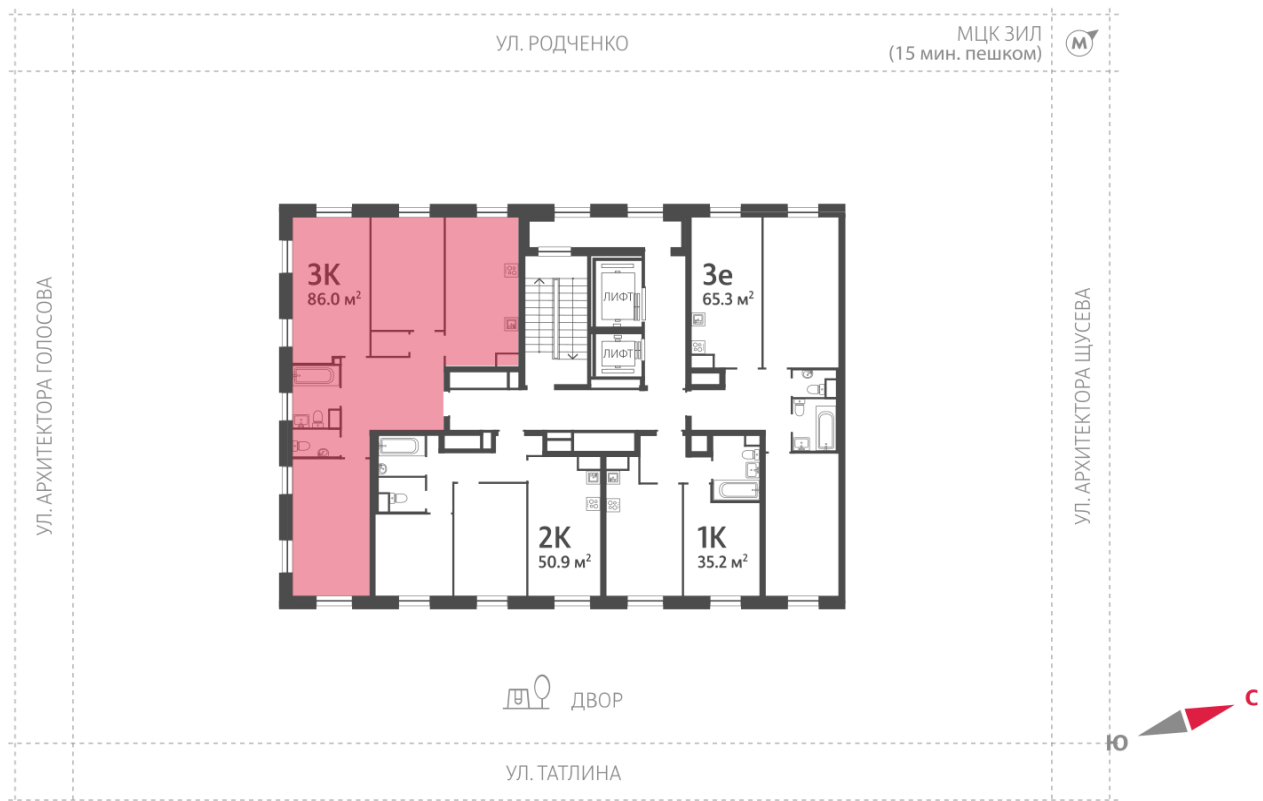

Жилой комплекс «ЗИЛАРТ, Дом 14», Дом 14

Срок сдачи: Сдан

Адрес: Даниловский район, ул.Архитектора Щусева, 4к1

Станция метро: Тульская, Технопарк, ЗИЛ, Автозаводская

3-комнатная квартира №139 (139)

Спецпредложение:	35 613 718 руб	Подъезд:	2
Базовая цена:	48 430 814 руб	Этаж:	3
Количество комнат	3	Всего этажей	16
Общая площадь	86.0 м ²	Тип планировки:	3J-1-3-8
		Отделка:	без отделки

2+ санузла

Информация действительна на 27.12.2024

* Данное предложение не является публичной офертой

Жилой комплекс «ЗИЛАРТ, Дом 14», Дом 14

Информация действительна на 27.12.2024

* Данное предложение не является публичной офертой