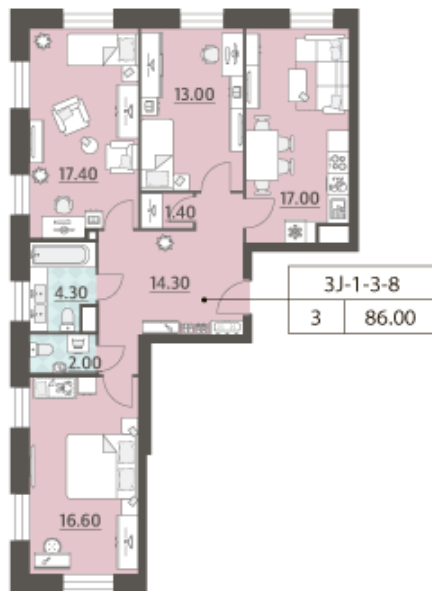

Жилой комплекс «ЗИЛАРТ, Дом 14», Дом 14

Срок сдачи: Сдан

Адрес: Даниловский район, ул.Архитектора Щусева, 4к1

Станция метро: Тульская, Технопарк, ЗИЛ, Автозаводская

3-комнатная квартира №139 (139)

Спецпредложение:	35 613 718 руб	Подъезд:	2
Базовая цена:	48 430 814 руб	Этаж:	3
Количество комнат	3	Всего этажей	16
Общая площадь	86.0 м²	Тип планировки:	3J-1-3-8
		Отделка:	без отделки

2+ санузла

Информация действительна на 27.12.2024

* Данное предложение не является публичной офертой