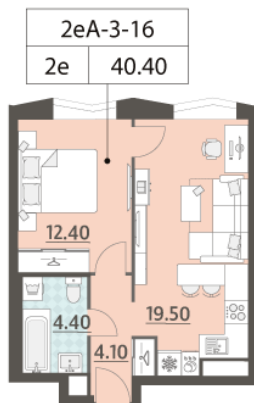

Жилой комплекс «ЗИЛАРТ, Дом 14»

Адрес Даниловский, ул.Архитектора Щусева, 4к1

Дом 14, этаж 16

1-комнатная евро квартира №129 (129)

Общая площадь 40.4 м²

Тип планировки 2еА-3-16

Срок сдачи Сдан

Класс жилья Бизнес

Без отделки

23 181 479 руб.
спецпредложение

26 800 713 руб.
базовая цена

[Ссылка на квартиру на сайте](#)

*Данное предложение не является публичной офертой. Информация актуальна на 23.11.2024