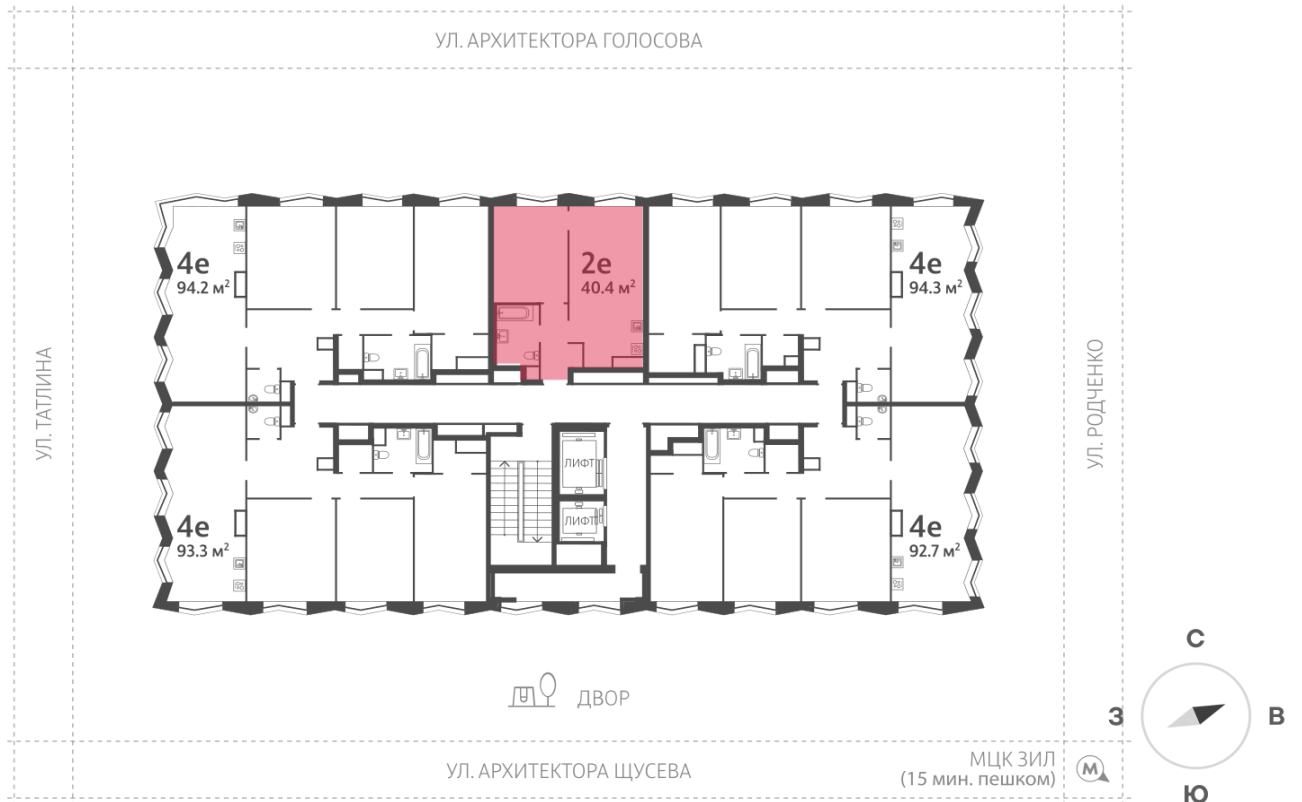

*Данное предложение не является публичной офертой. Информация актуальна на 23.11.2024