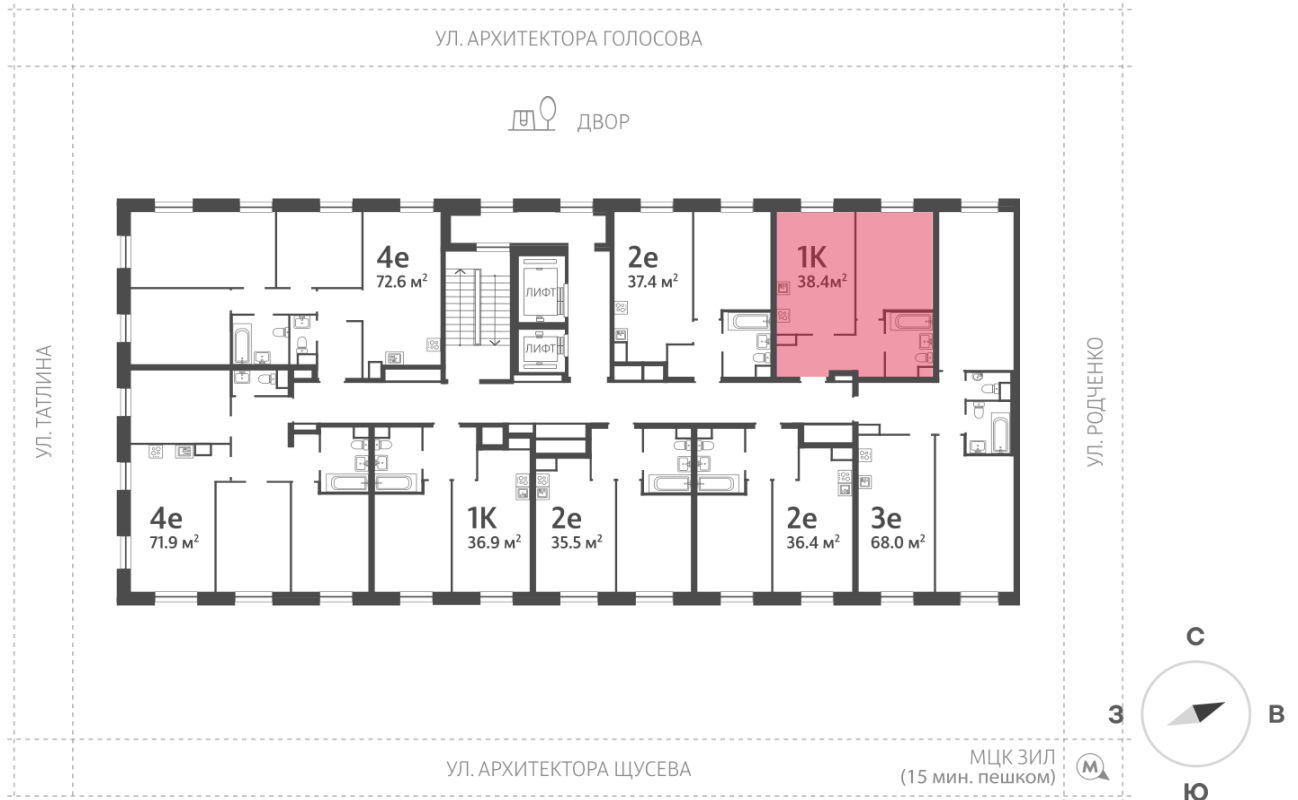

*Данное предложение не является публичной офертой. Информация актуальна на 23.11.2024

Адреса и время работы офисов продаж на сайте lsr.ru в разделе Контакты