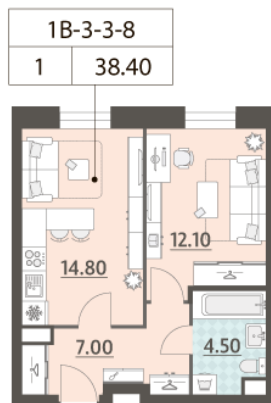

Жилой комплекс «ЗИЛАРТ, Дом 14»

Адрес Даниловский, ул.Архитектора Щусева, 4к1

Дом 14, этаж 8

1-комнатная квартира №331 (331)

Общая площадь 38.4 м²

Тип планировки 1В-3-3-8

Срок сдачи Сдан

Класс жилья Бизнес

Без отделки

22 054 732 руб.
спецпредложение

25 497 715 руб.
базовая цена

[Ссылка на квартиру на сайте](#)

*Данное предложение не является публичной офертой. Информация актуальна на 23.11.2024