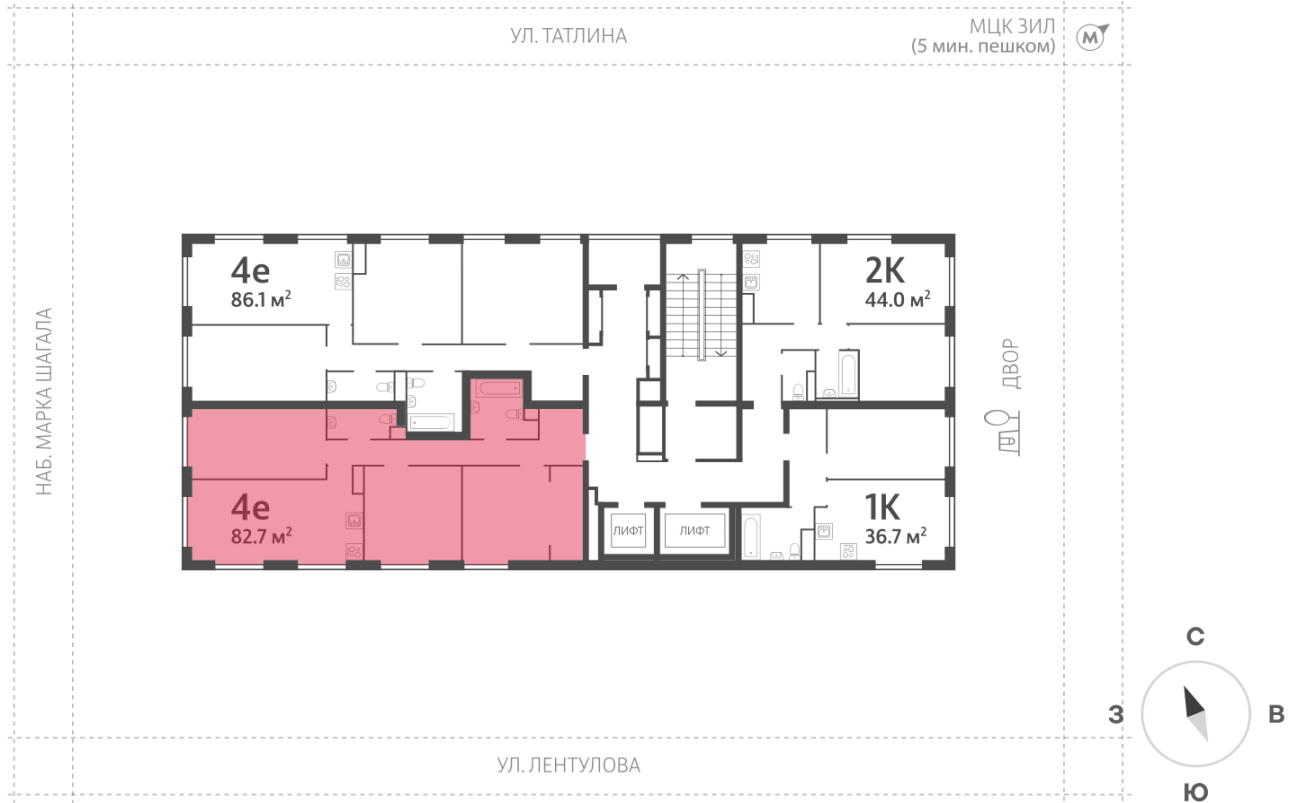

*Данное предложение не является публичной офертой. Информация актуальна на 23.11.2024