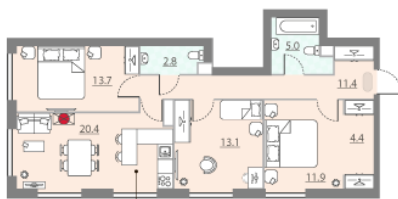

Жилой комплекс «ЗИЛАРТ, Дом 13»

Адрес Даниловский, ул.Родченко, д. 2

Дом 13, этаж 15

3-комнатная квартира №906 (906)

Общая площадь 82.9 м²

Тип планировки 4еАOfire-2-15

Срок сдачи Сдан

Класс жилья Бизнес

Без отделки

50 284 984 руб.
спецпредложение

58 143 075 руб.
базовая цена

[Ссылка на квартиру на сайте](#)

4еАOfire-2-15
4е 82.70