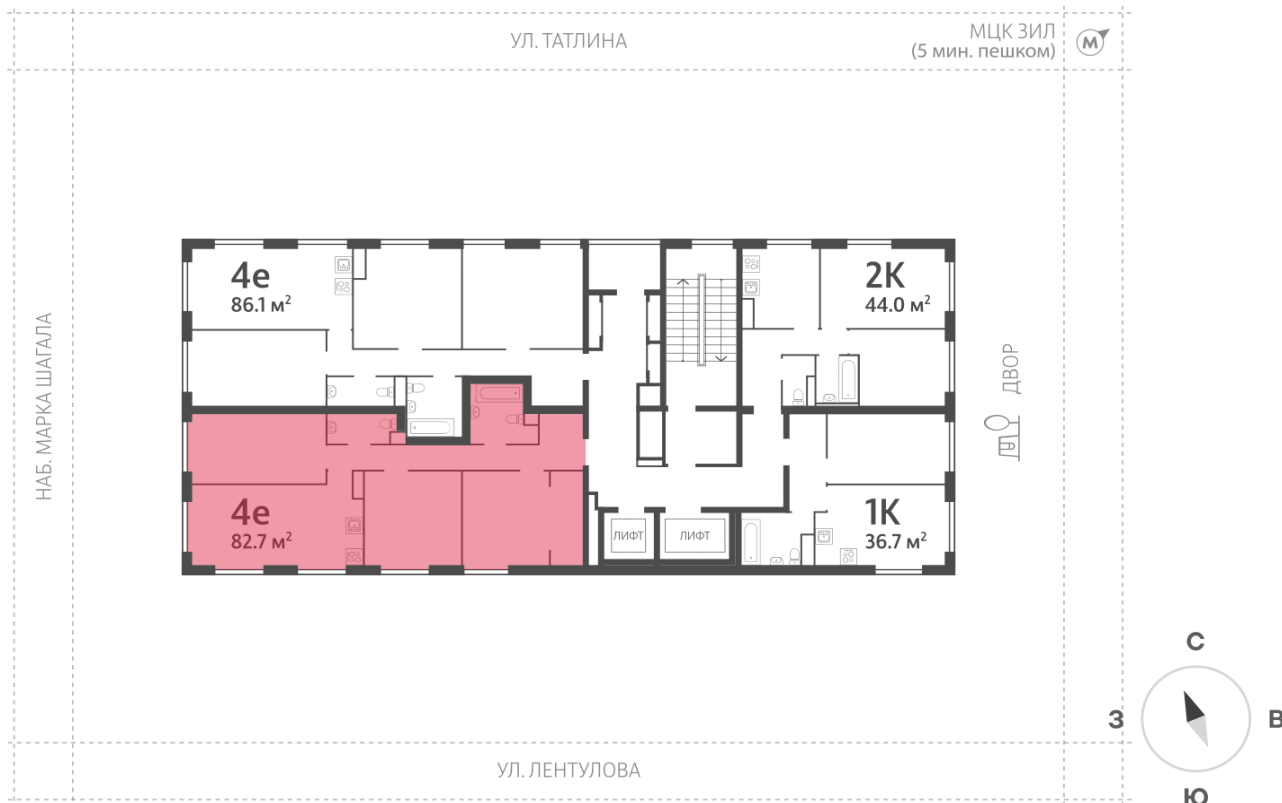

*Данное предложение не является публичной офертой. Информация актуальна на 24.11.2024

Адреса и время работы офисов продаж на сайте lsr.ru в разделе Контакты