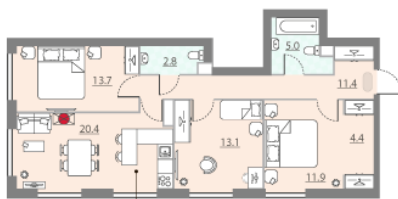

Жилой комплекс «ЗИЛАРТ, Дом 13»

Адрес Даниловский, ул.Родченко, д. 2

Дом 13, этаж 15

3-комнатная квартира №850 (850)

Общая площадь 82.9 м²

Тип планировки 4еАOfire-1-15

Срок сдачи Сдан

Класс жилья Бизнес

Без отделки

50 284 653 руб.
спецпредложение

58 142 744 руб.
базовая цена

[Ссылка на квартиру на сайте](#)

4еАOfire-1-15
4е 82.70